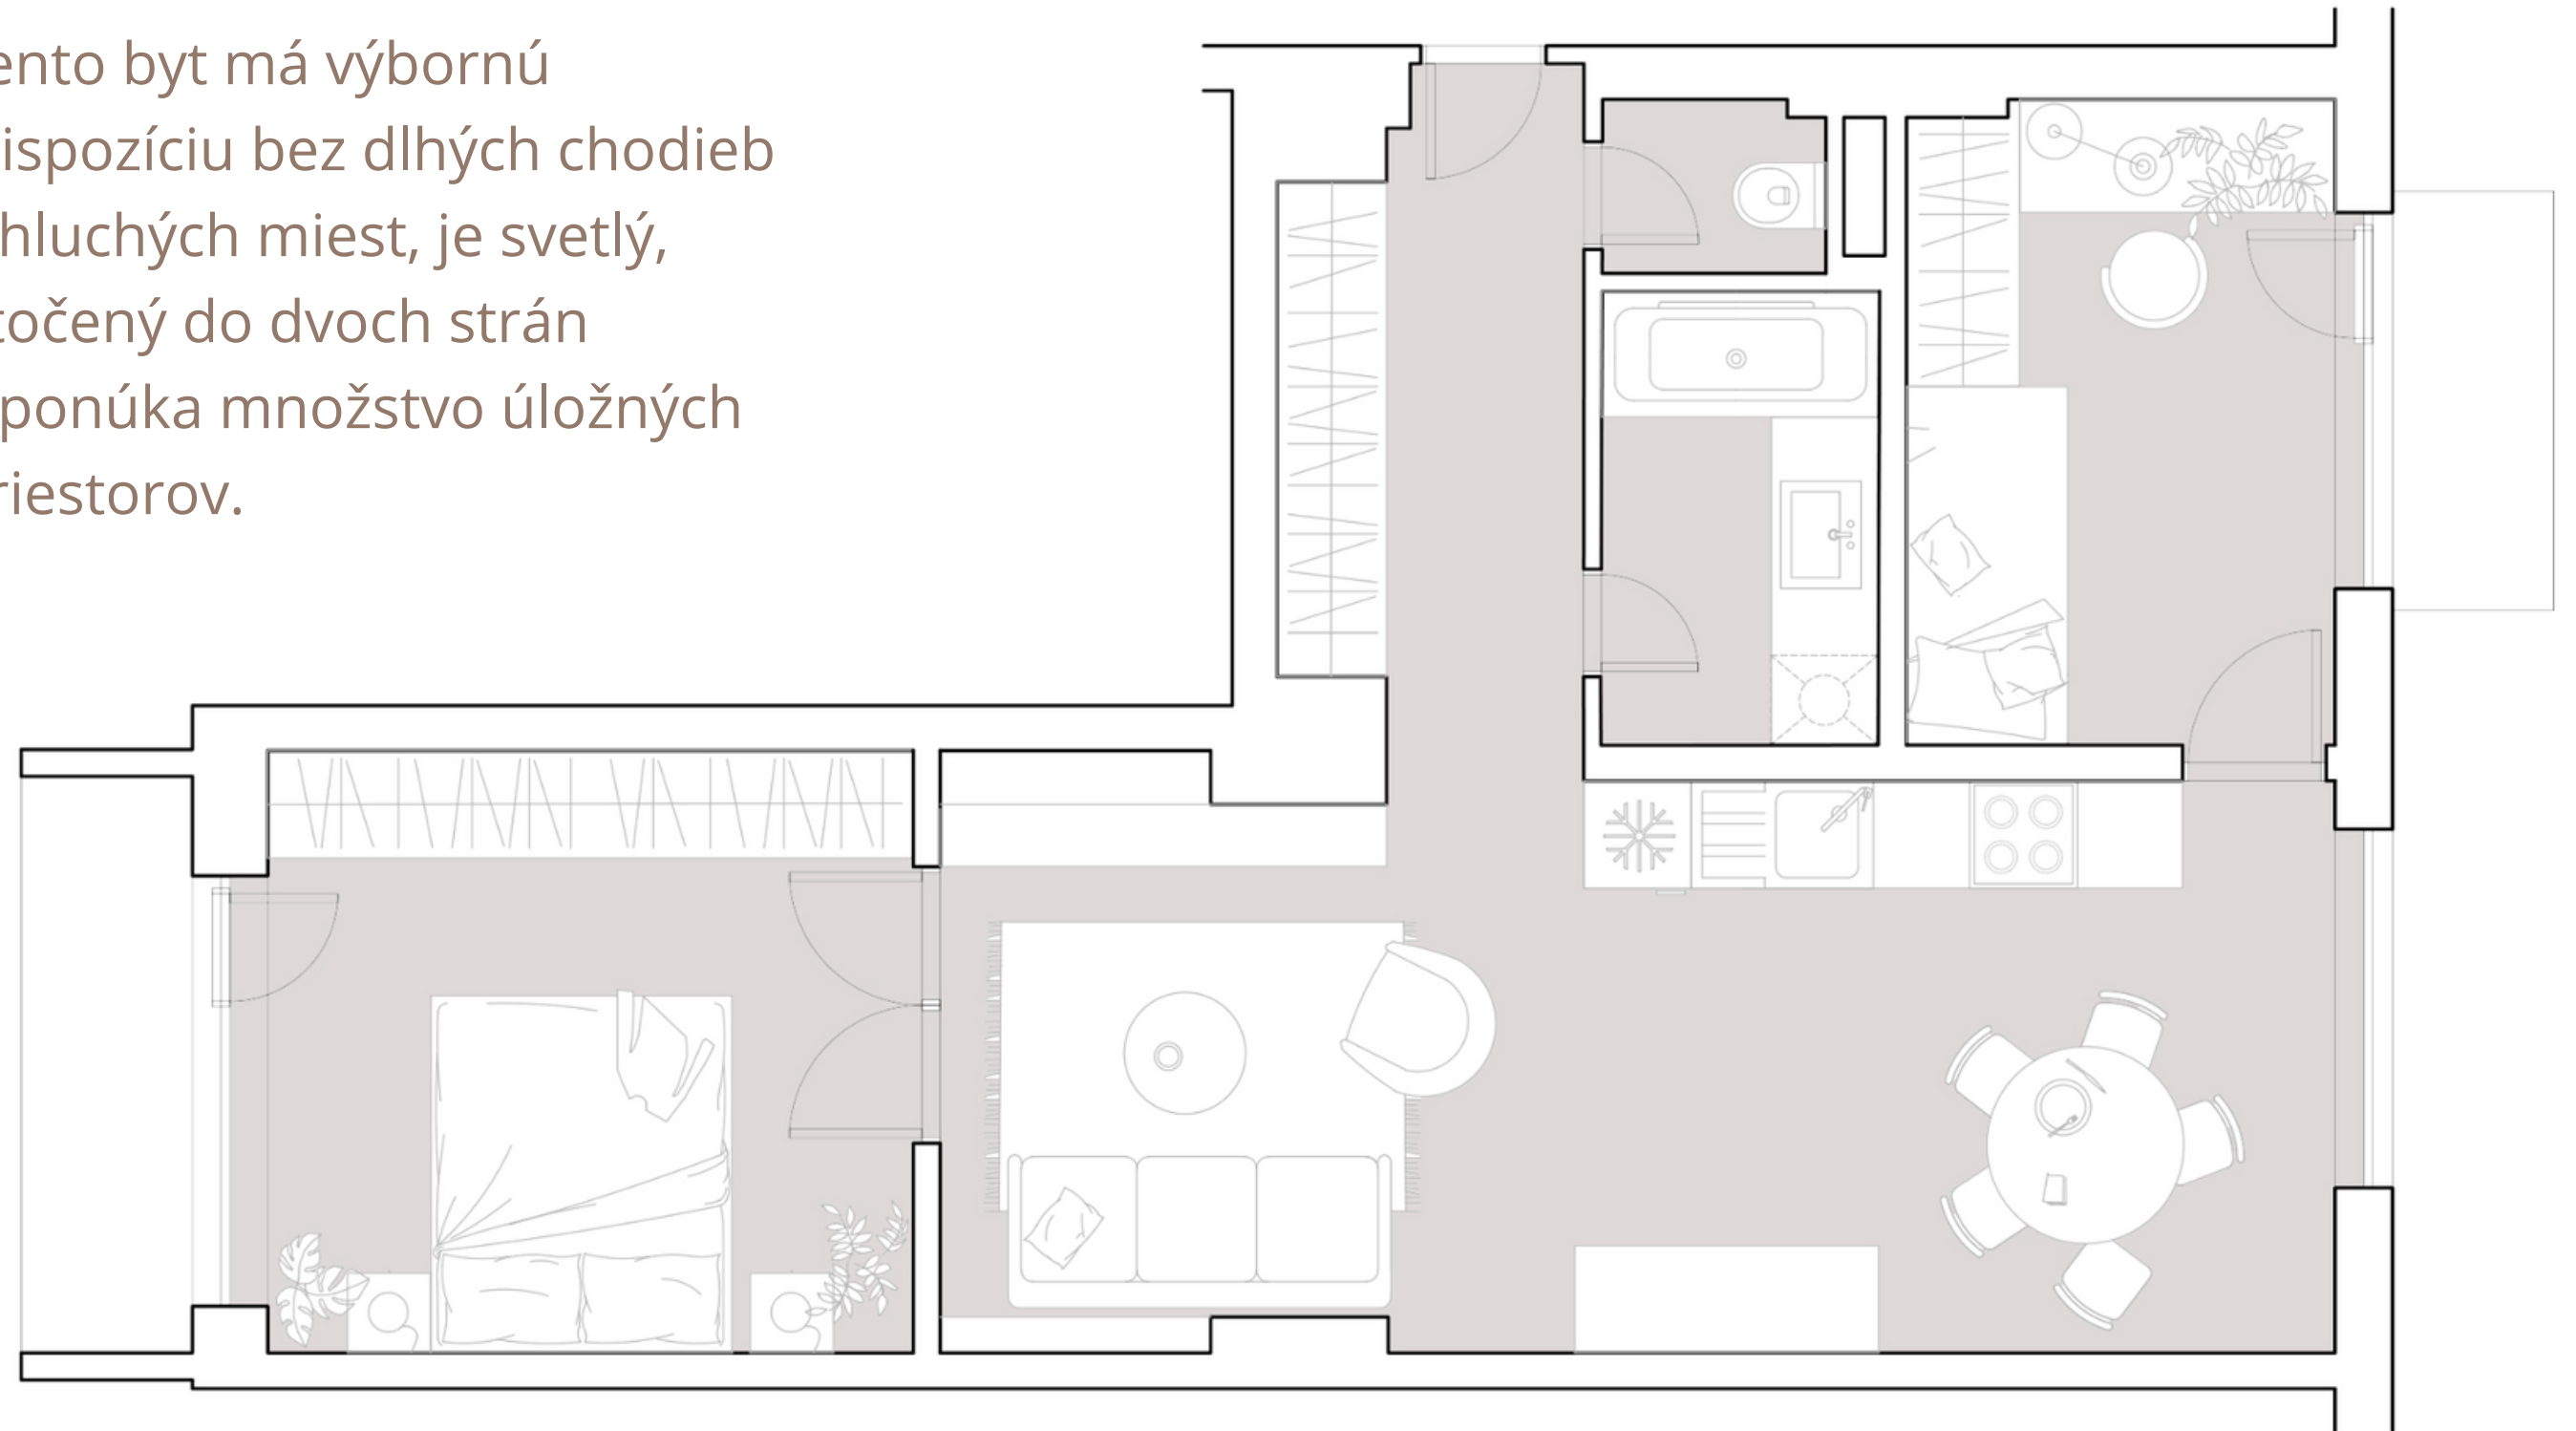

PÔDORYS

Tento byt má výbornú dispozíciu bez dlhých chodiieb a hluchých miest, je svetlý, otočený do dvoch strán a ponúka množstvo úložných priestorov.