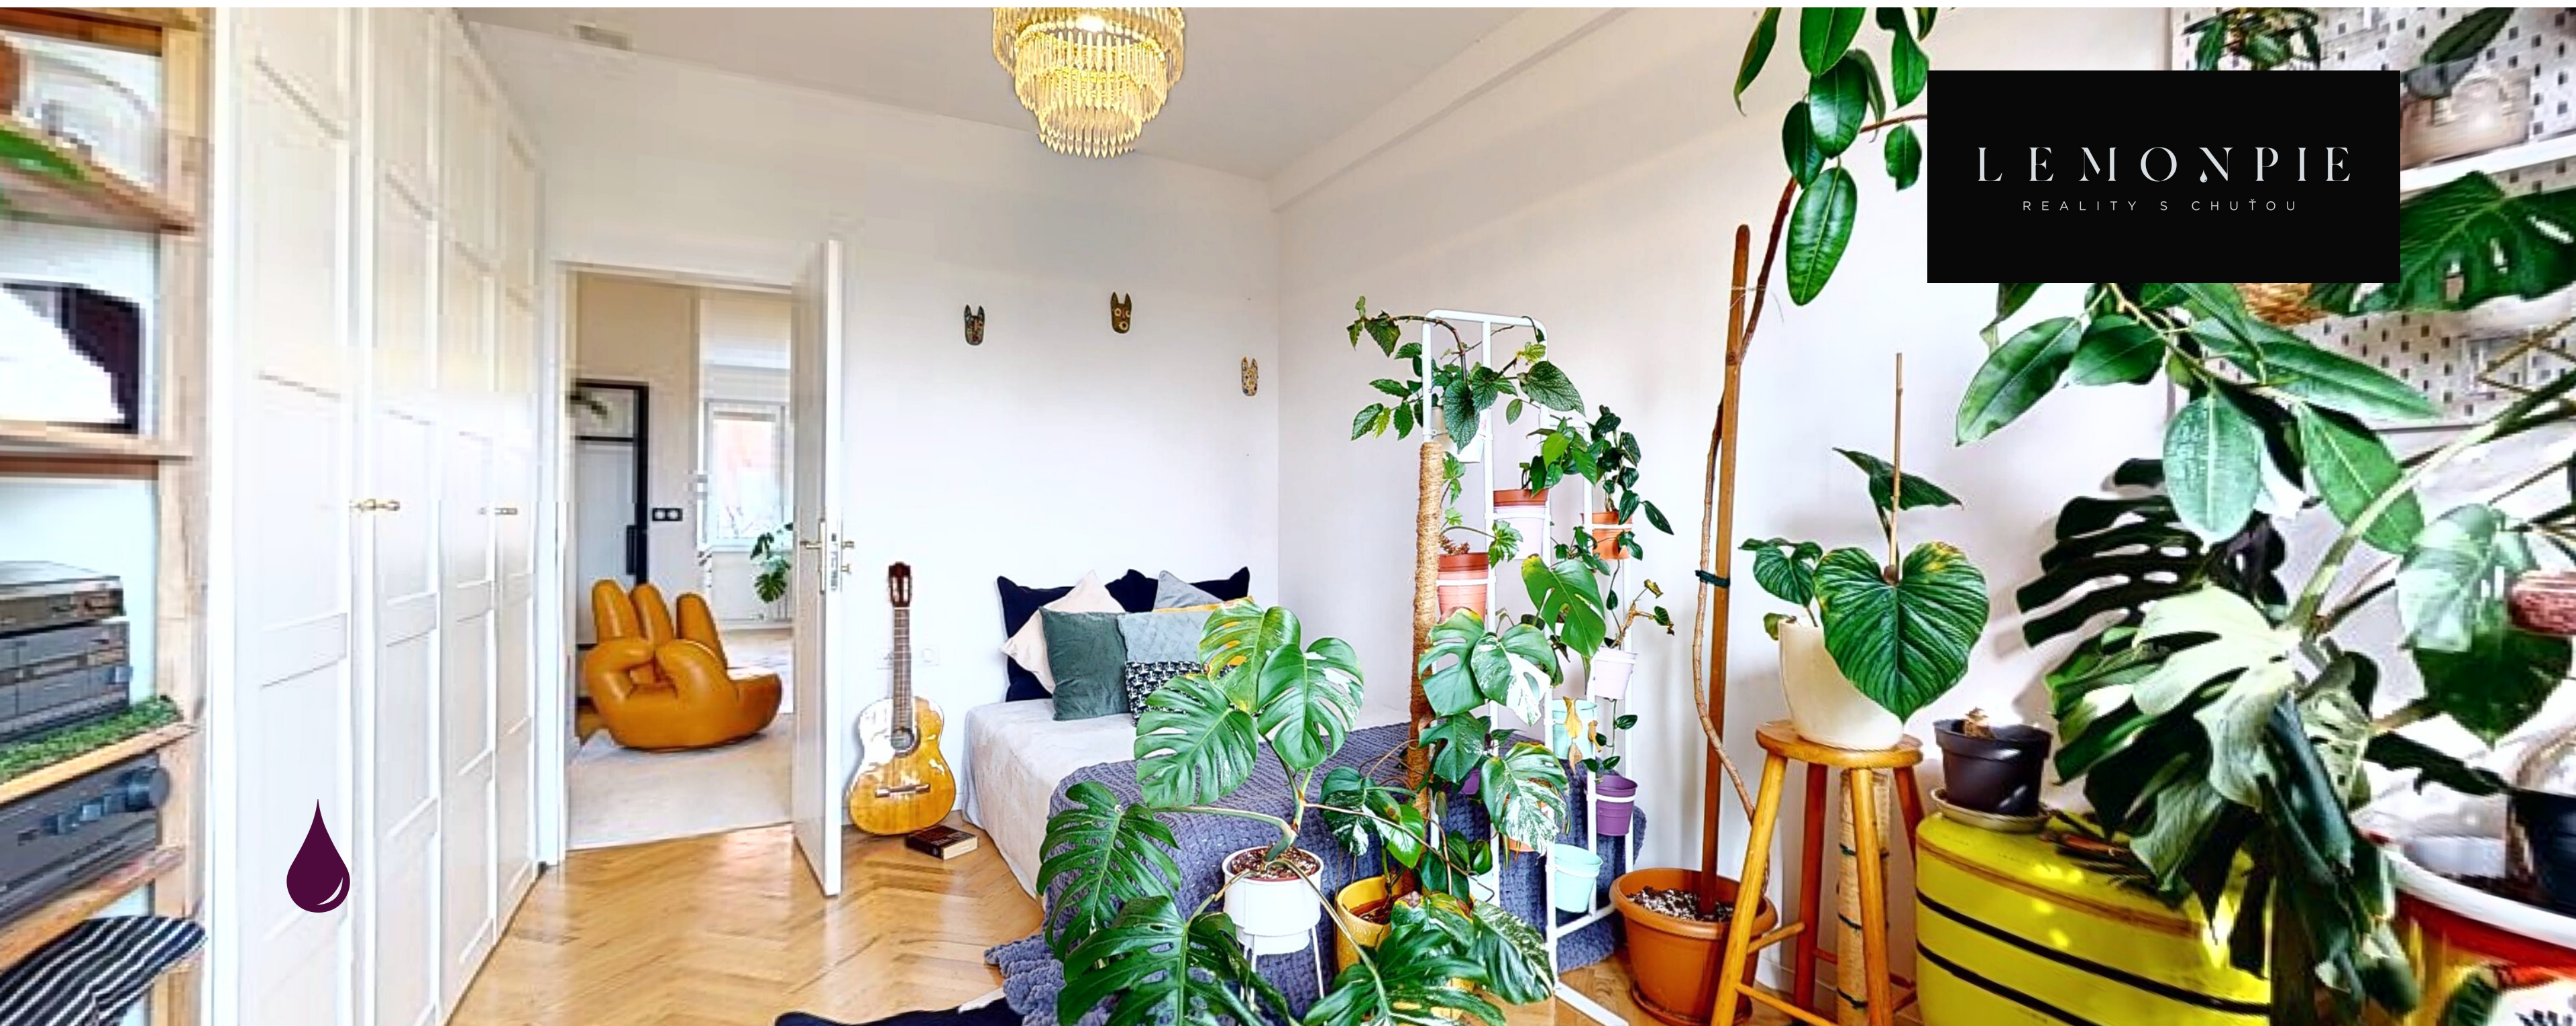

VEĽA SVETLA

Veľká časť izby je momentálne využívaná pre zelené rastliny všetkého druhu, ktorým sa tu vďaka skvelým svetelným podmienkam výborne darí.

LEMONPIE
REALITY S CHUŤOU