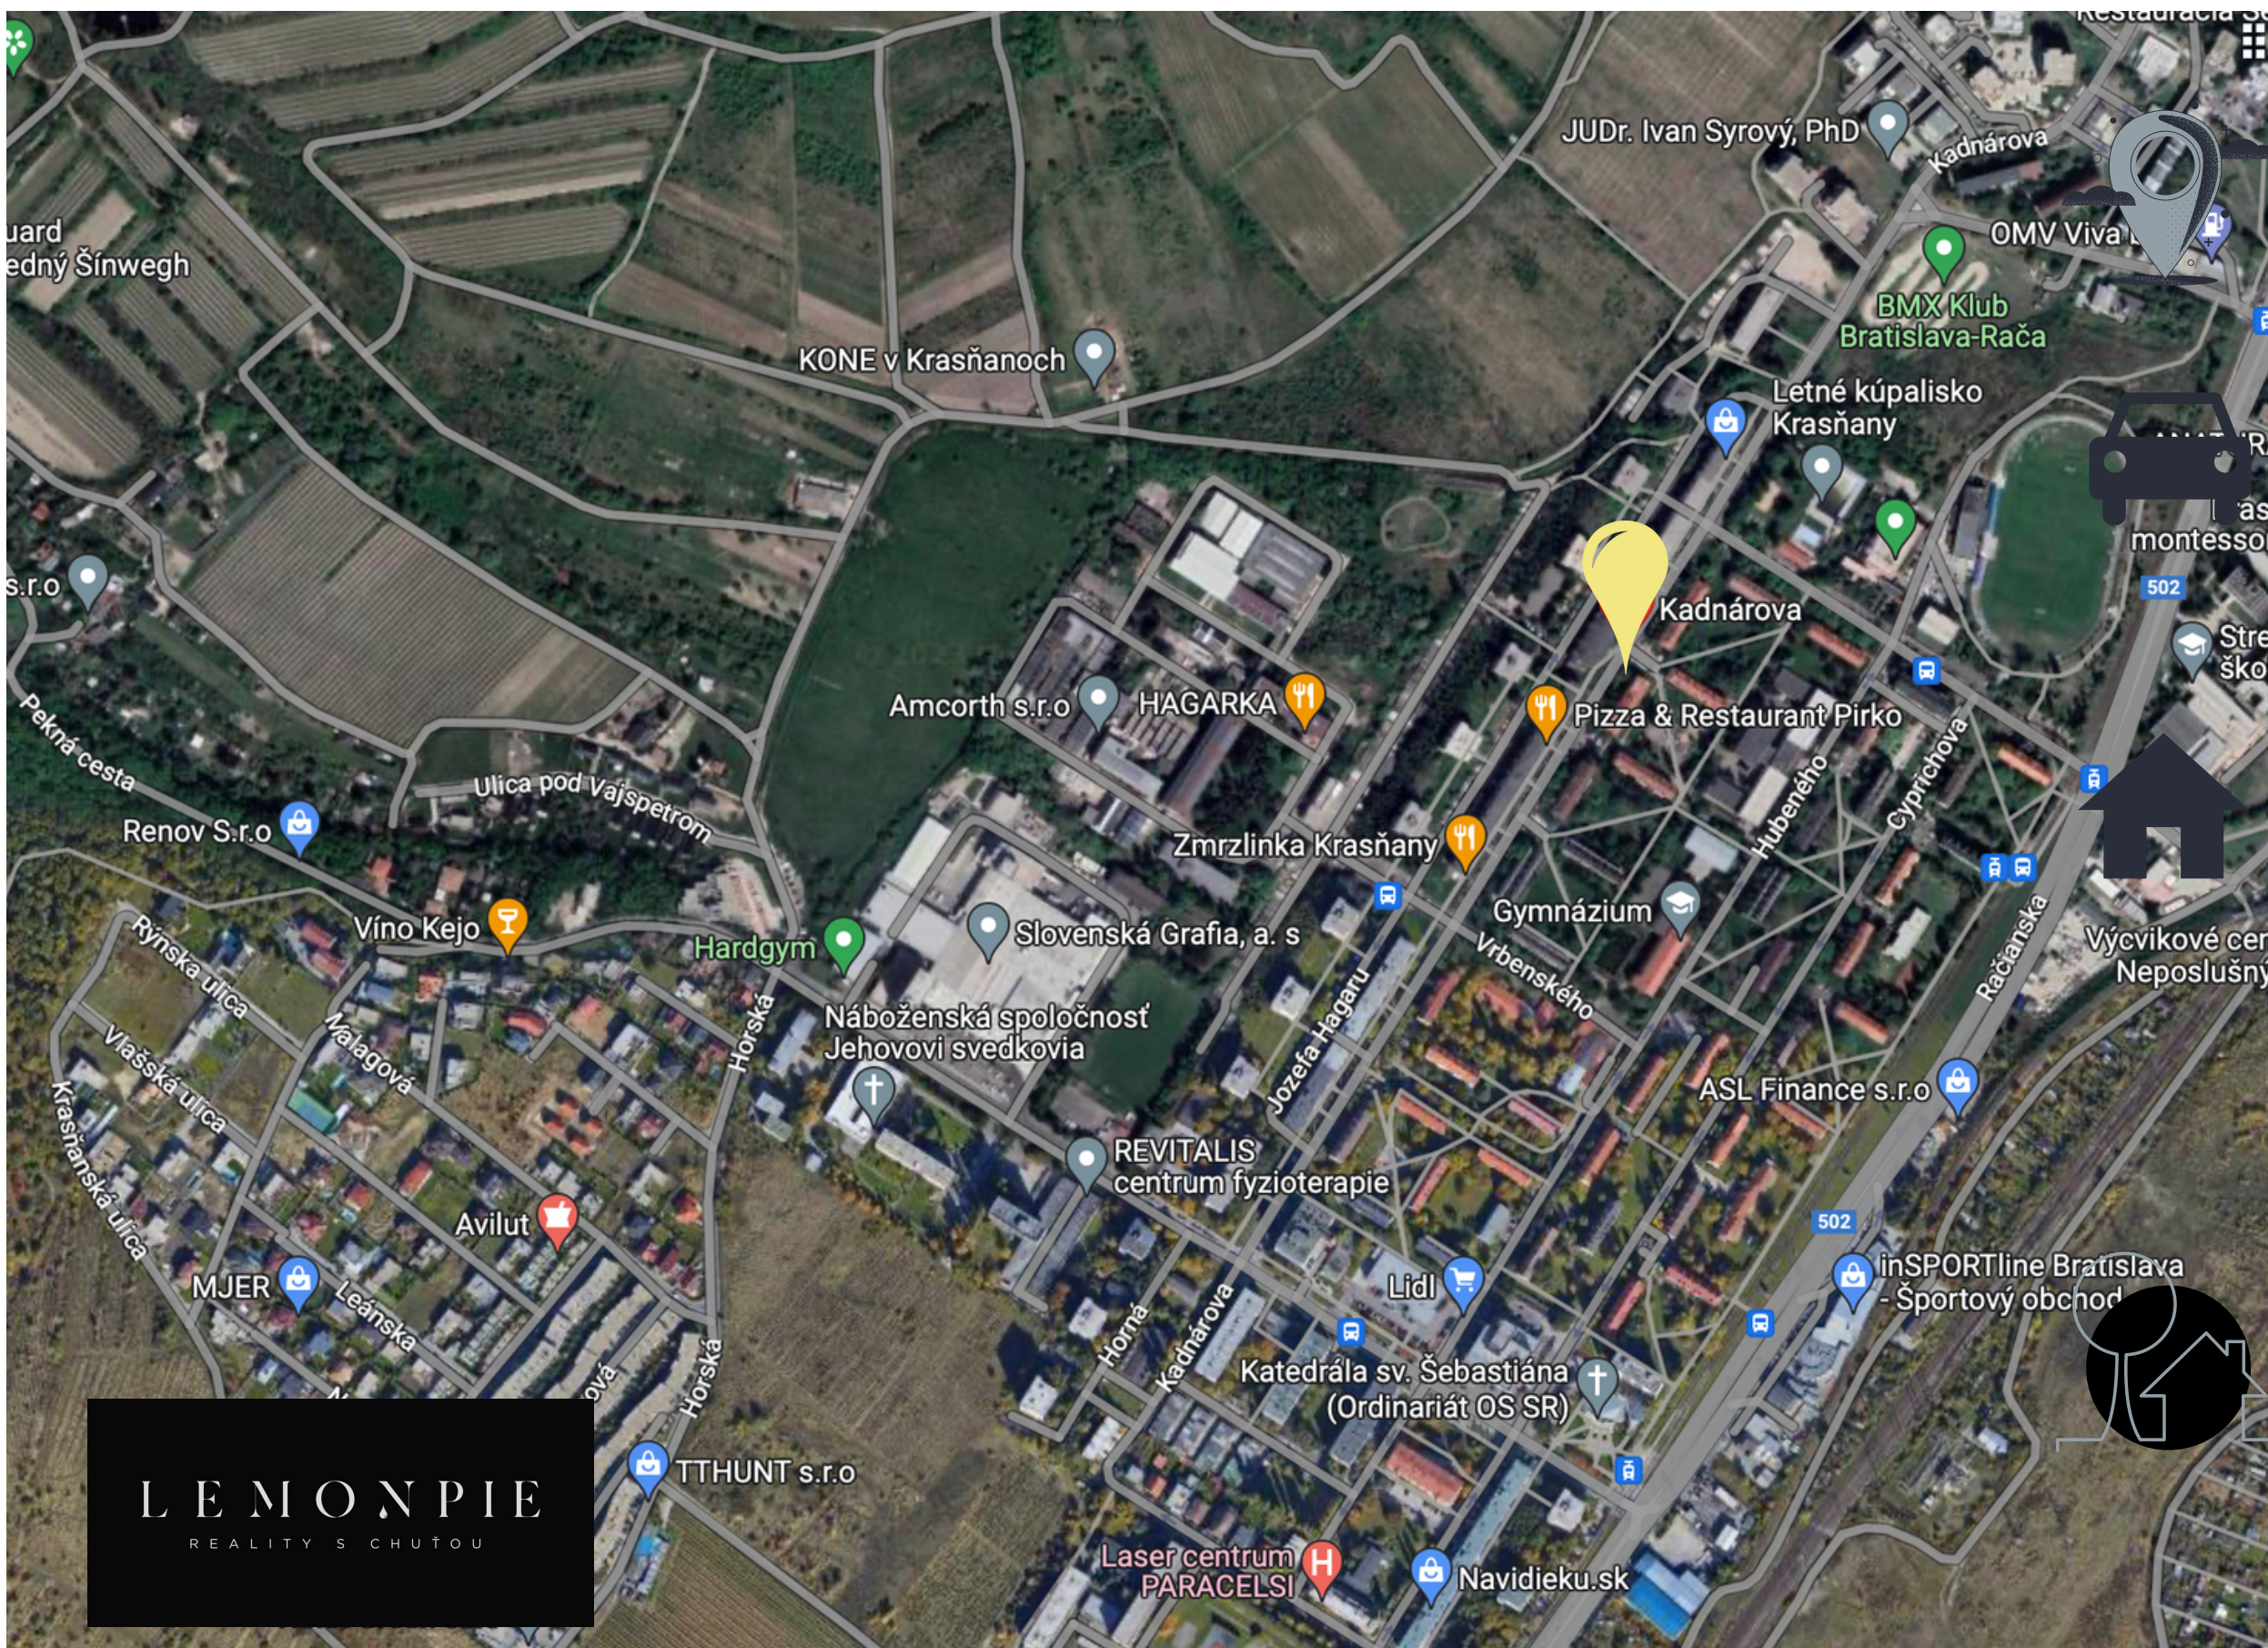

ŠPECIFIKÁ NEHNUTELNOSTI

Bratislava III, mestská časť Rača - Krasňany,
ul. Kadnárova
orientácia: SZ - obývacia izba a menšia spálňa,
JV - veľká spálňa

parkovanie pred aj za bytovým domom (vďaka
fungujúcej parkovacej politike je tu dostatok
miest pre všetkých obyvateľov)
skvelá dopravná dostupnosť MHD (električka /
autobus) aj autom