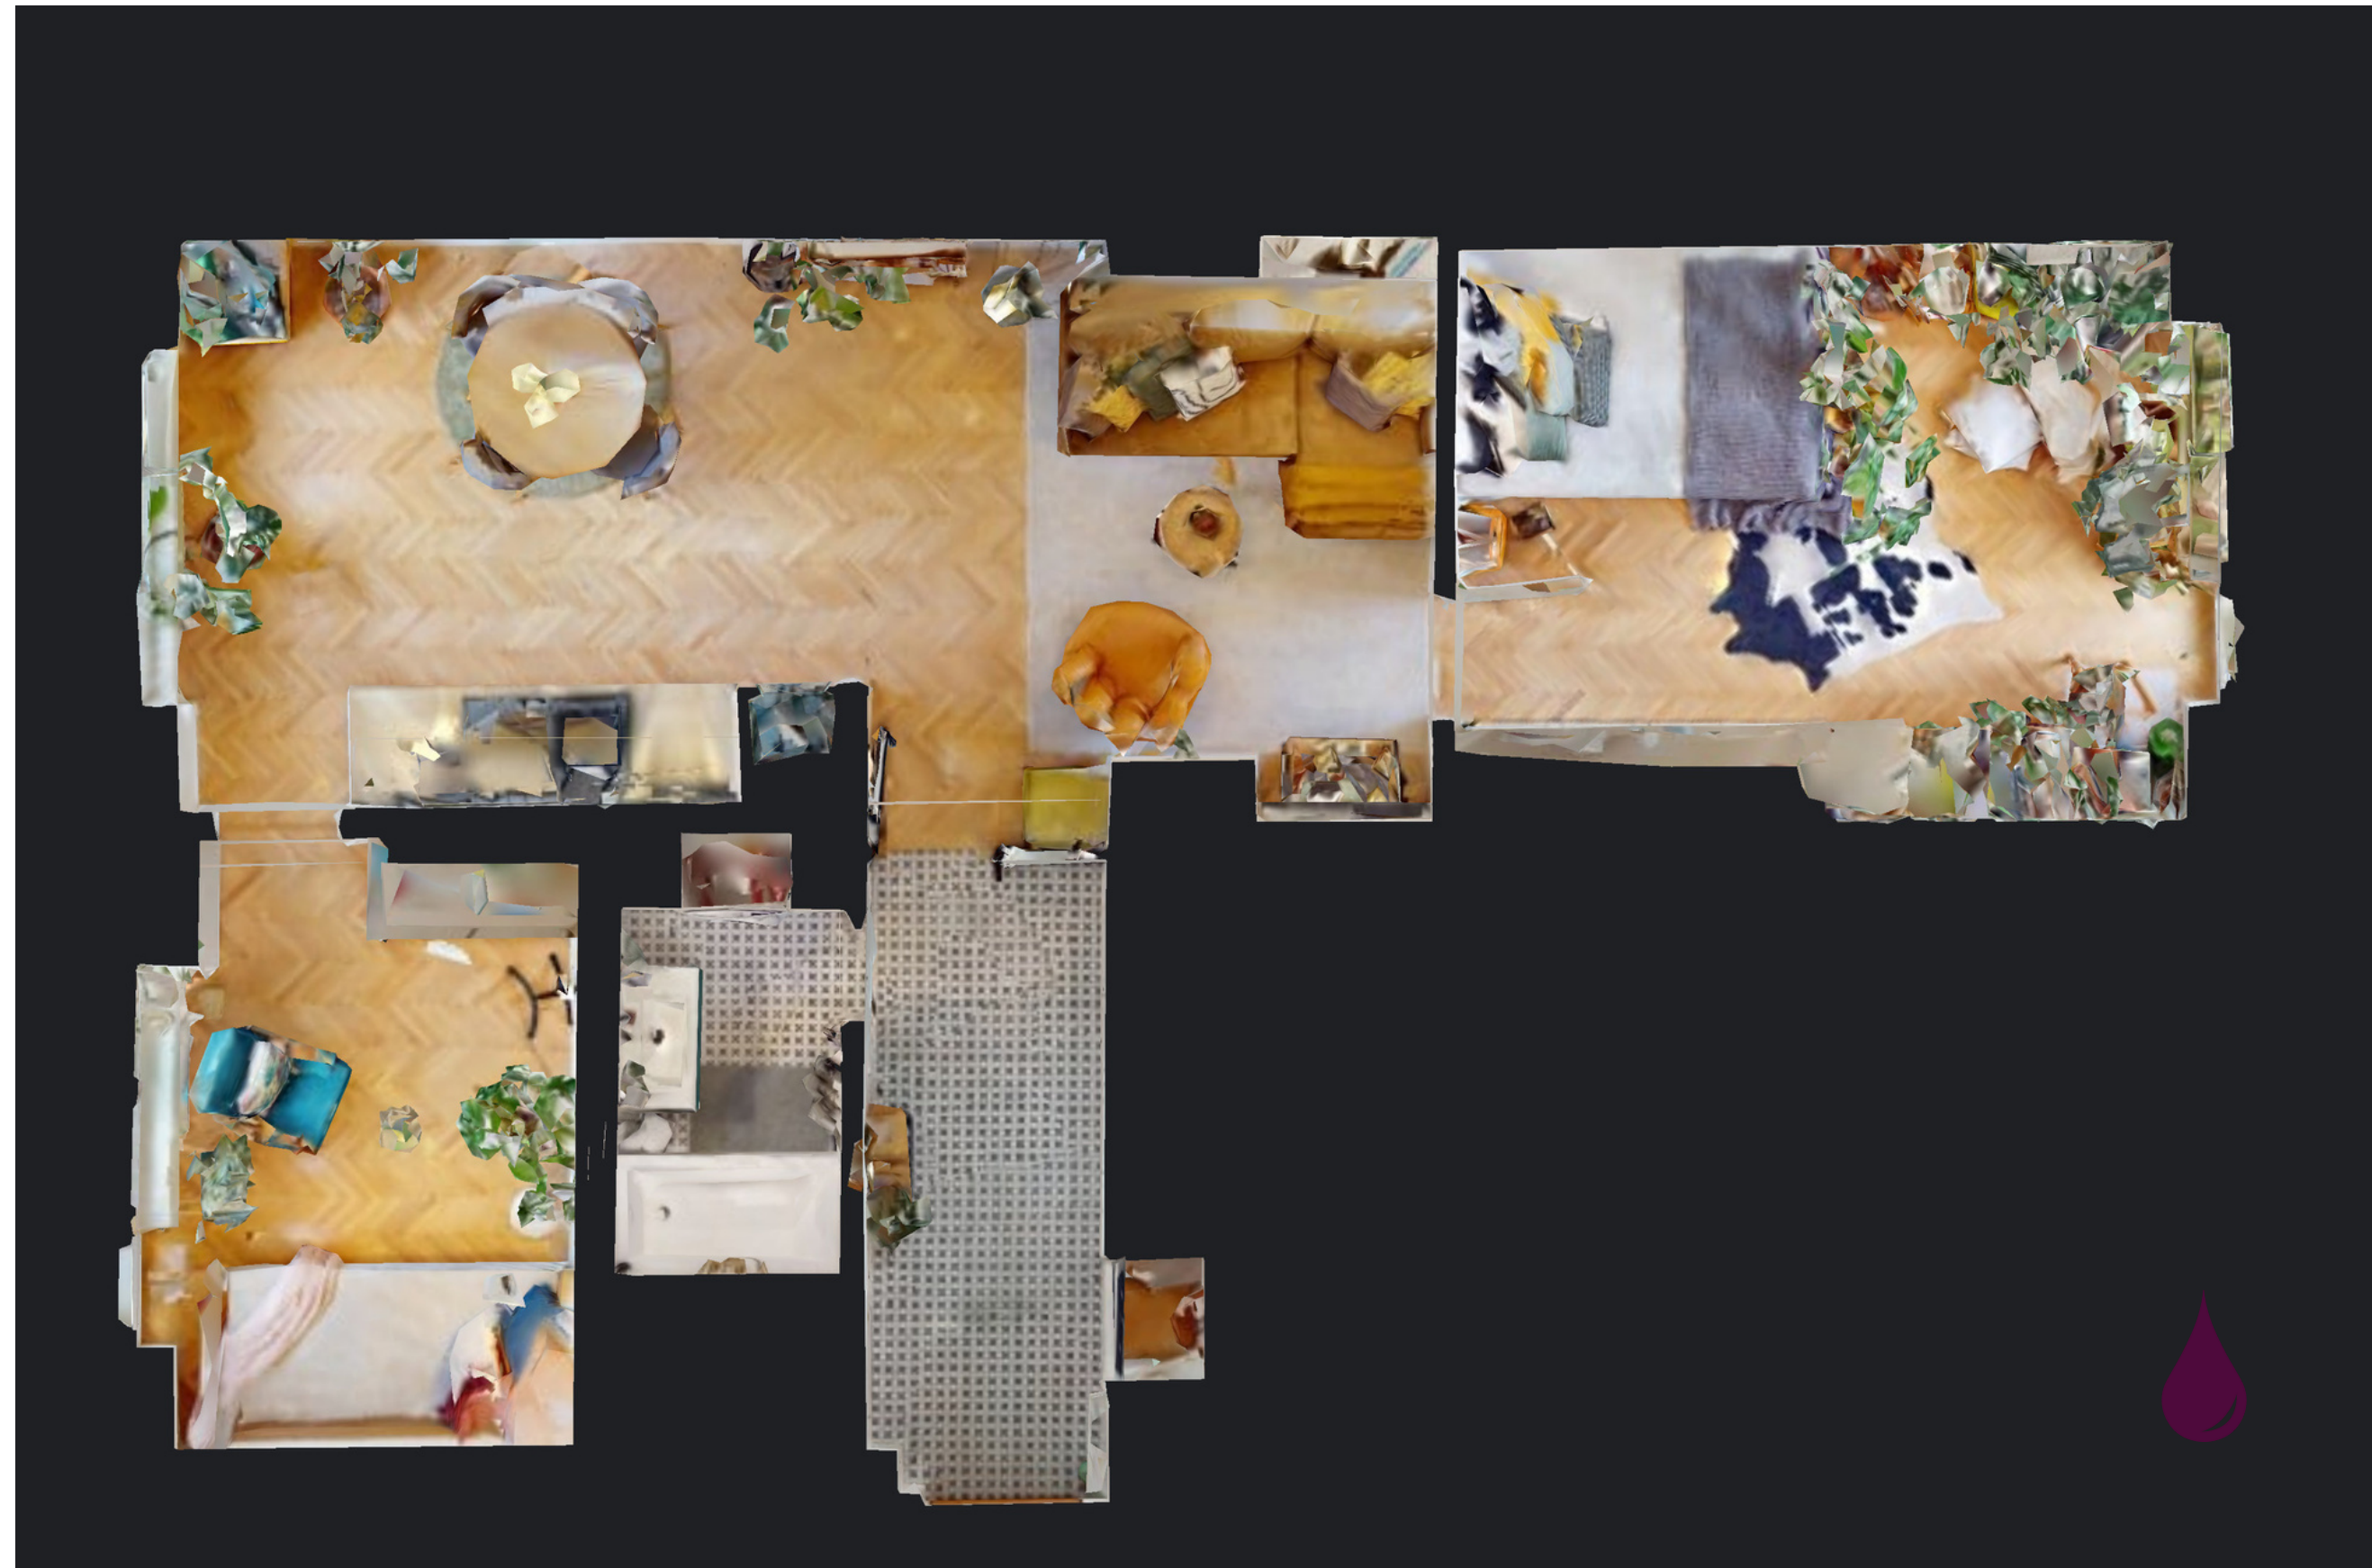

PÔDORYS

DOBRE PREMYSLENÝ PRIESTOR

Tento výnimočný tehlový byt sa nachádza na 3. poschodí obytného domu v časti Krasňany. Je to skvelý úlovok pre všetkých, ktorí chcú bývať štýlovo a pritom úplne bez námahy. Je hotový, nadčasovo dizajnovovo zrekonštruovaný a zariadený, v perfektnej lokalite širšieho centra mesta, kúsok od lesa, ako stvorený pre aktívnych ľudí.

LEMONPIE
REALITY S CHUŤOU

KADNÁROVA, BRATISLAVA - KRASŇANY