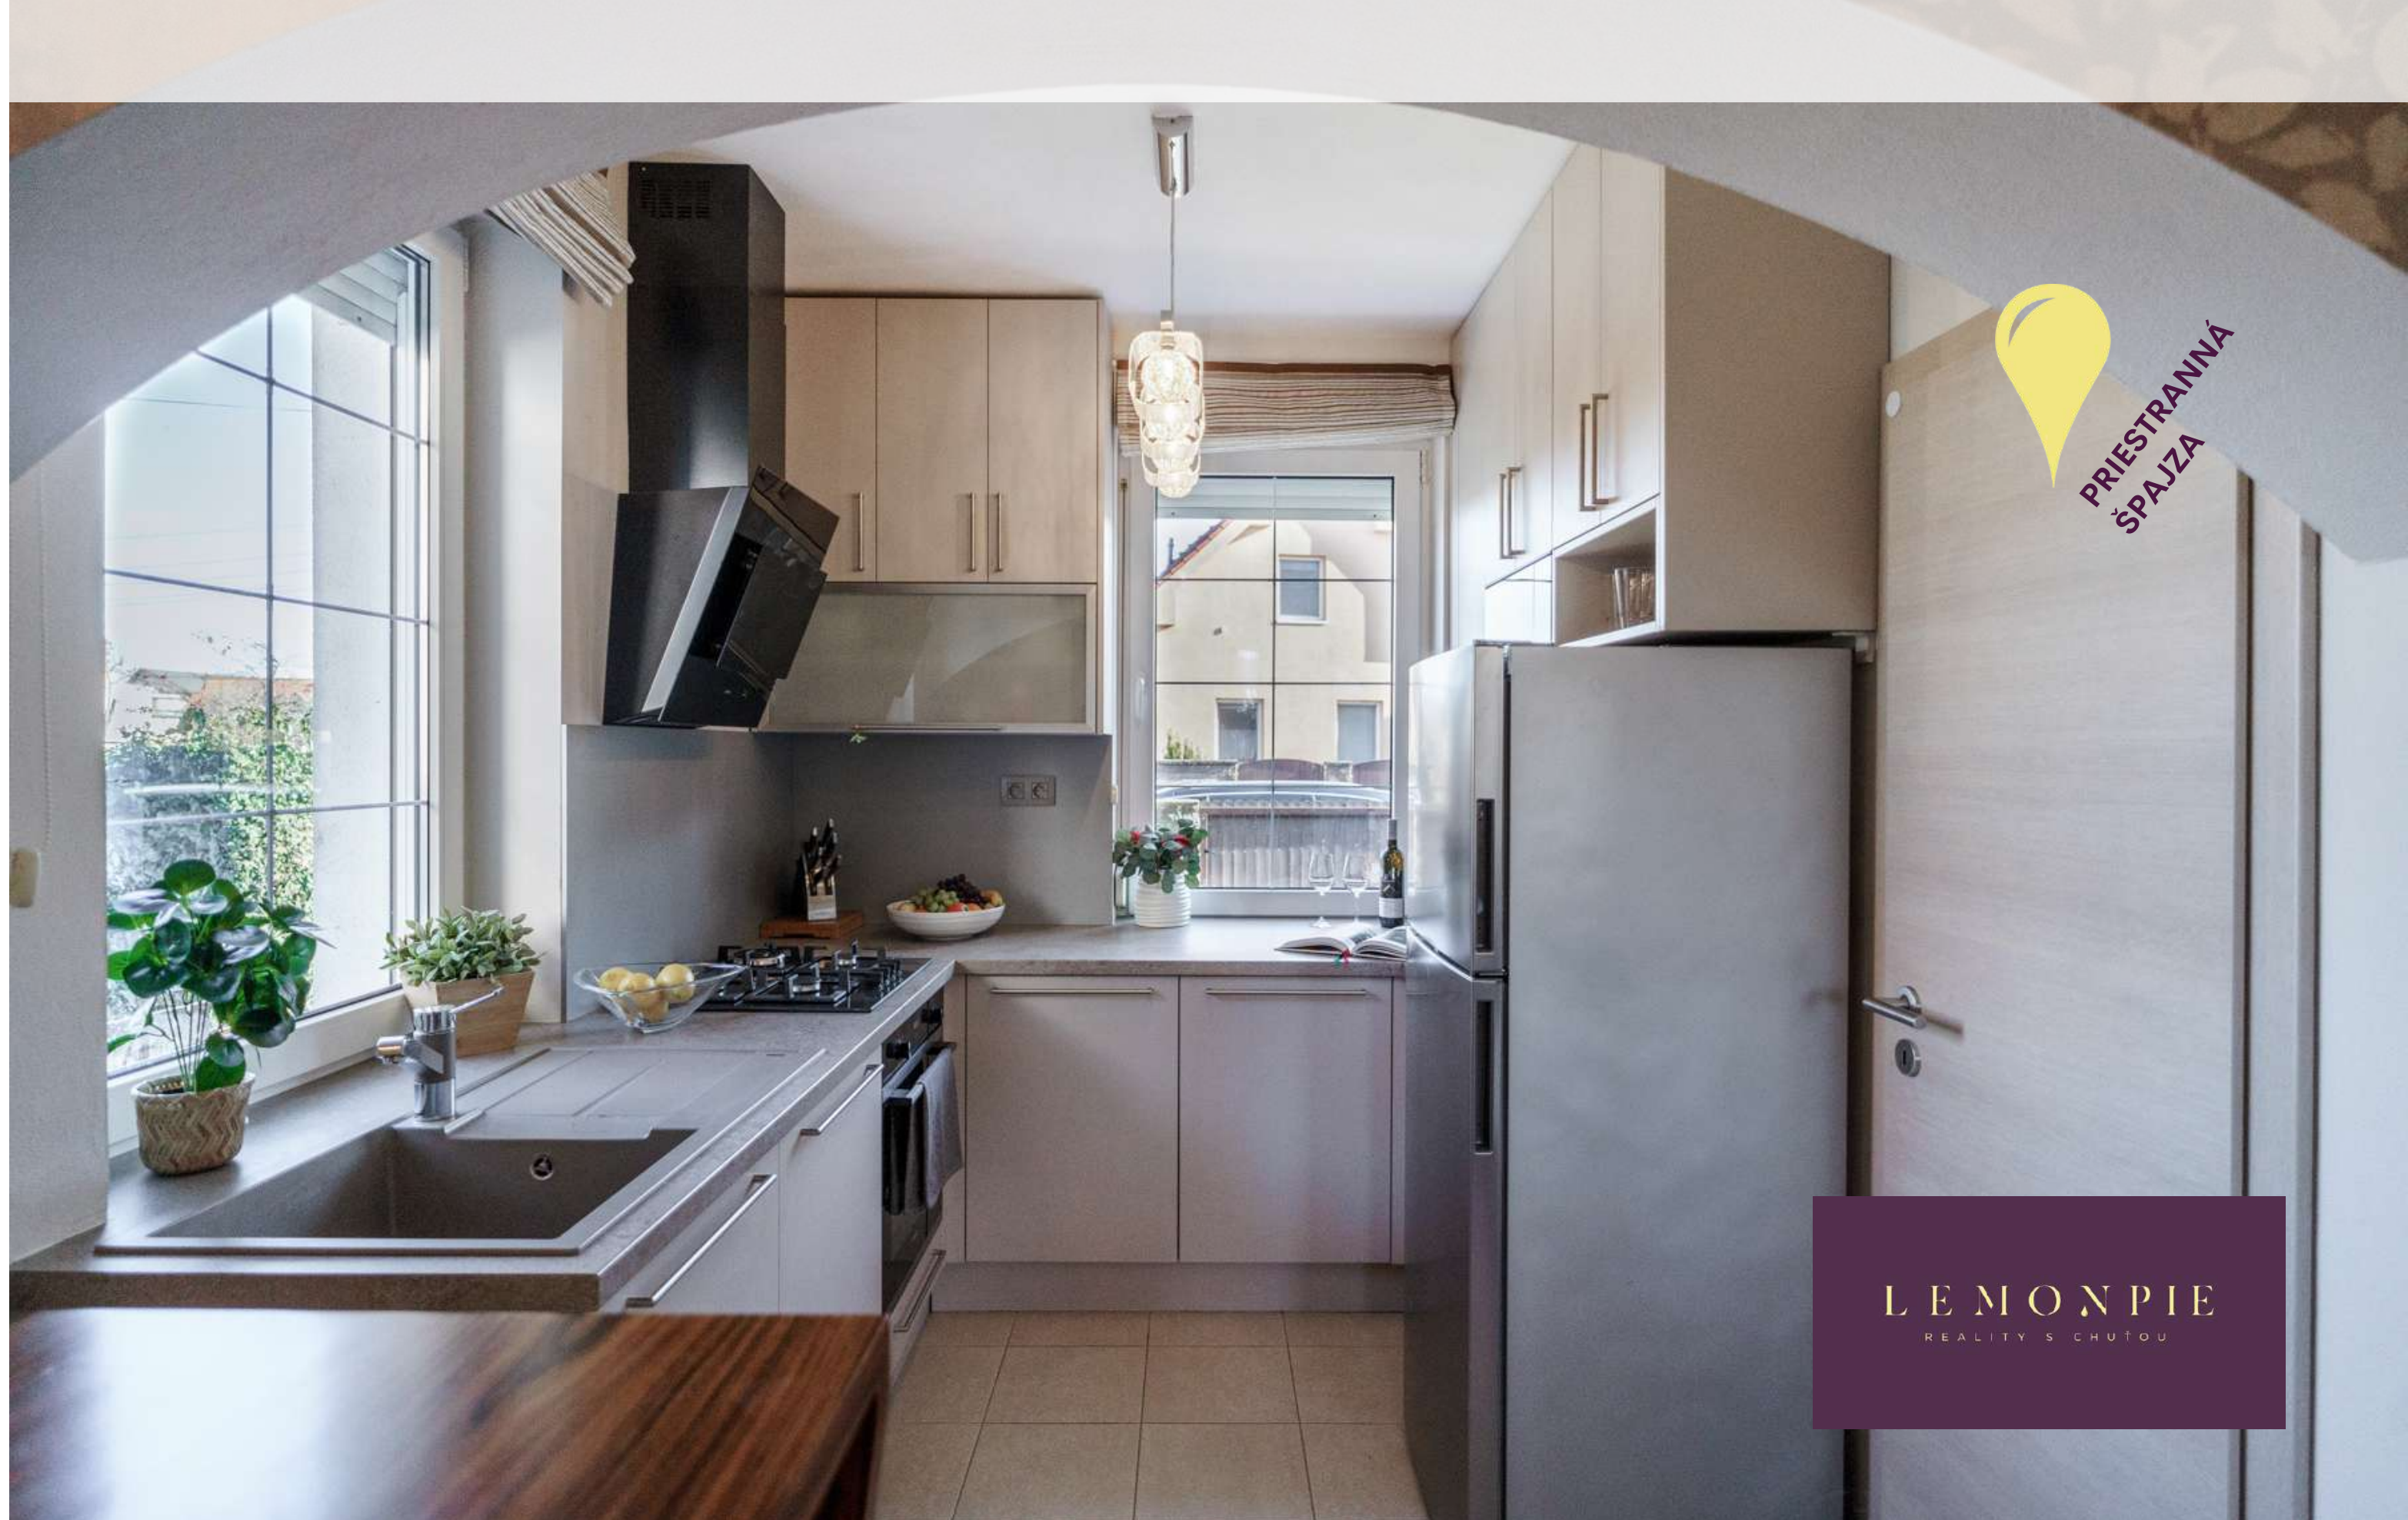

KDE SA VARÍ

Kuchyňa (9,07m²) je prakticky riešená a má skvelý štvorcový pôdorys, aby ste mali všetko po ruke a príliš sa nenachodili. Veľkou výhodou je samostatná špajza (1,41m²).

PRIESTRANÁ
ŠPAJZA

LEMONPIE
REALITY S CHUŤOU