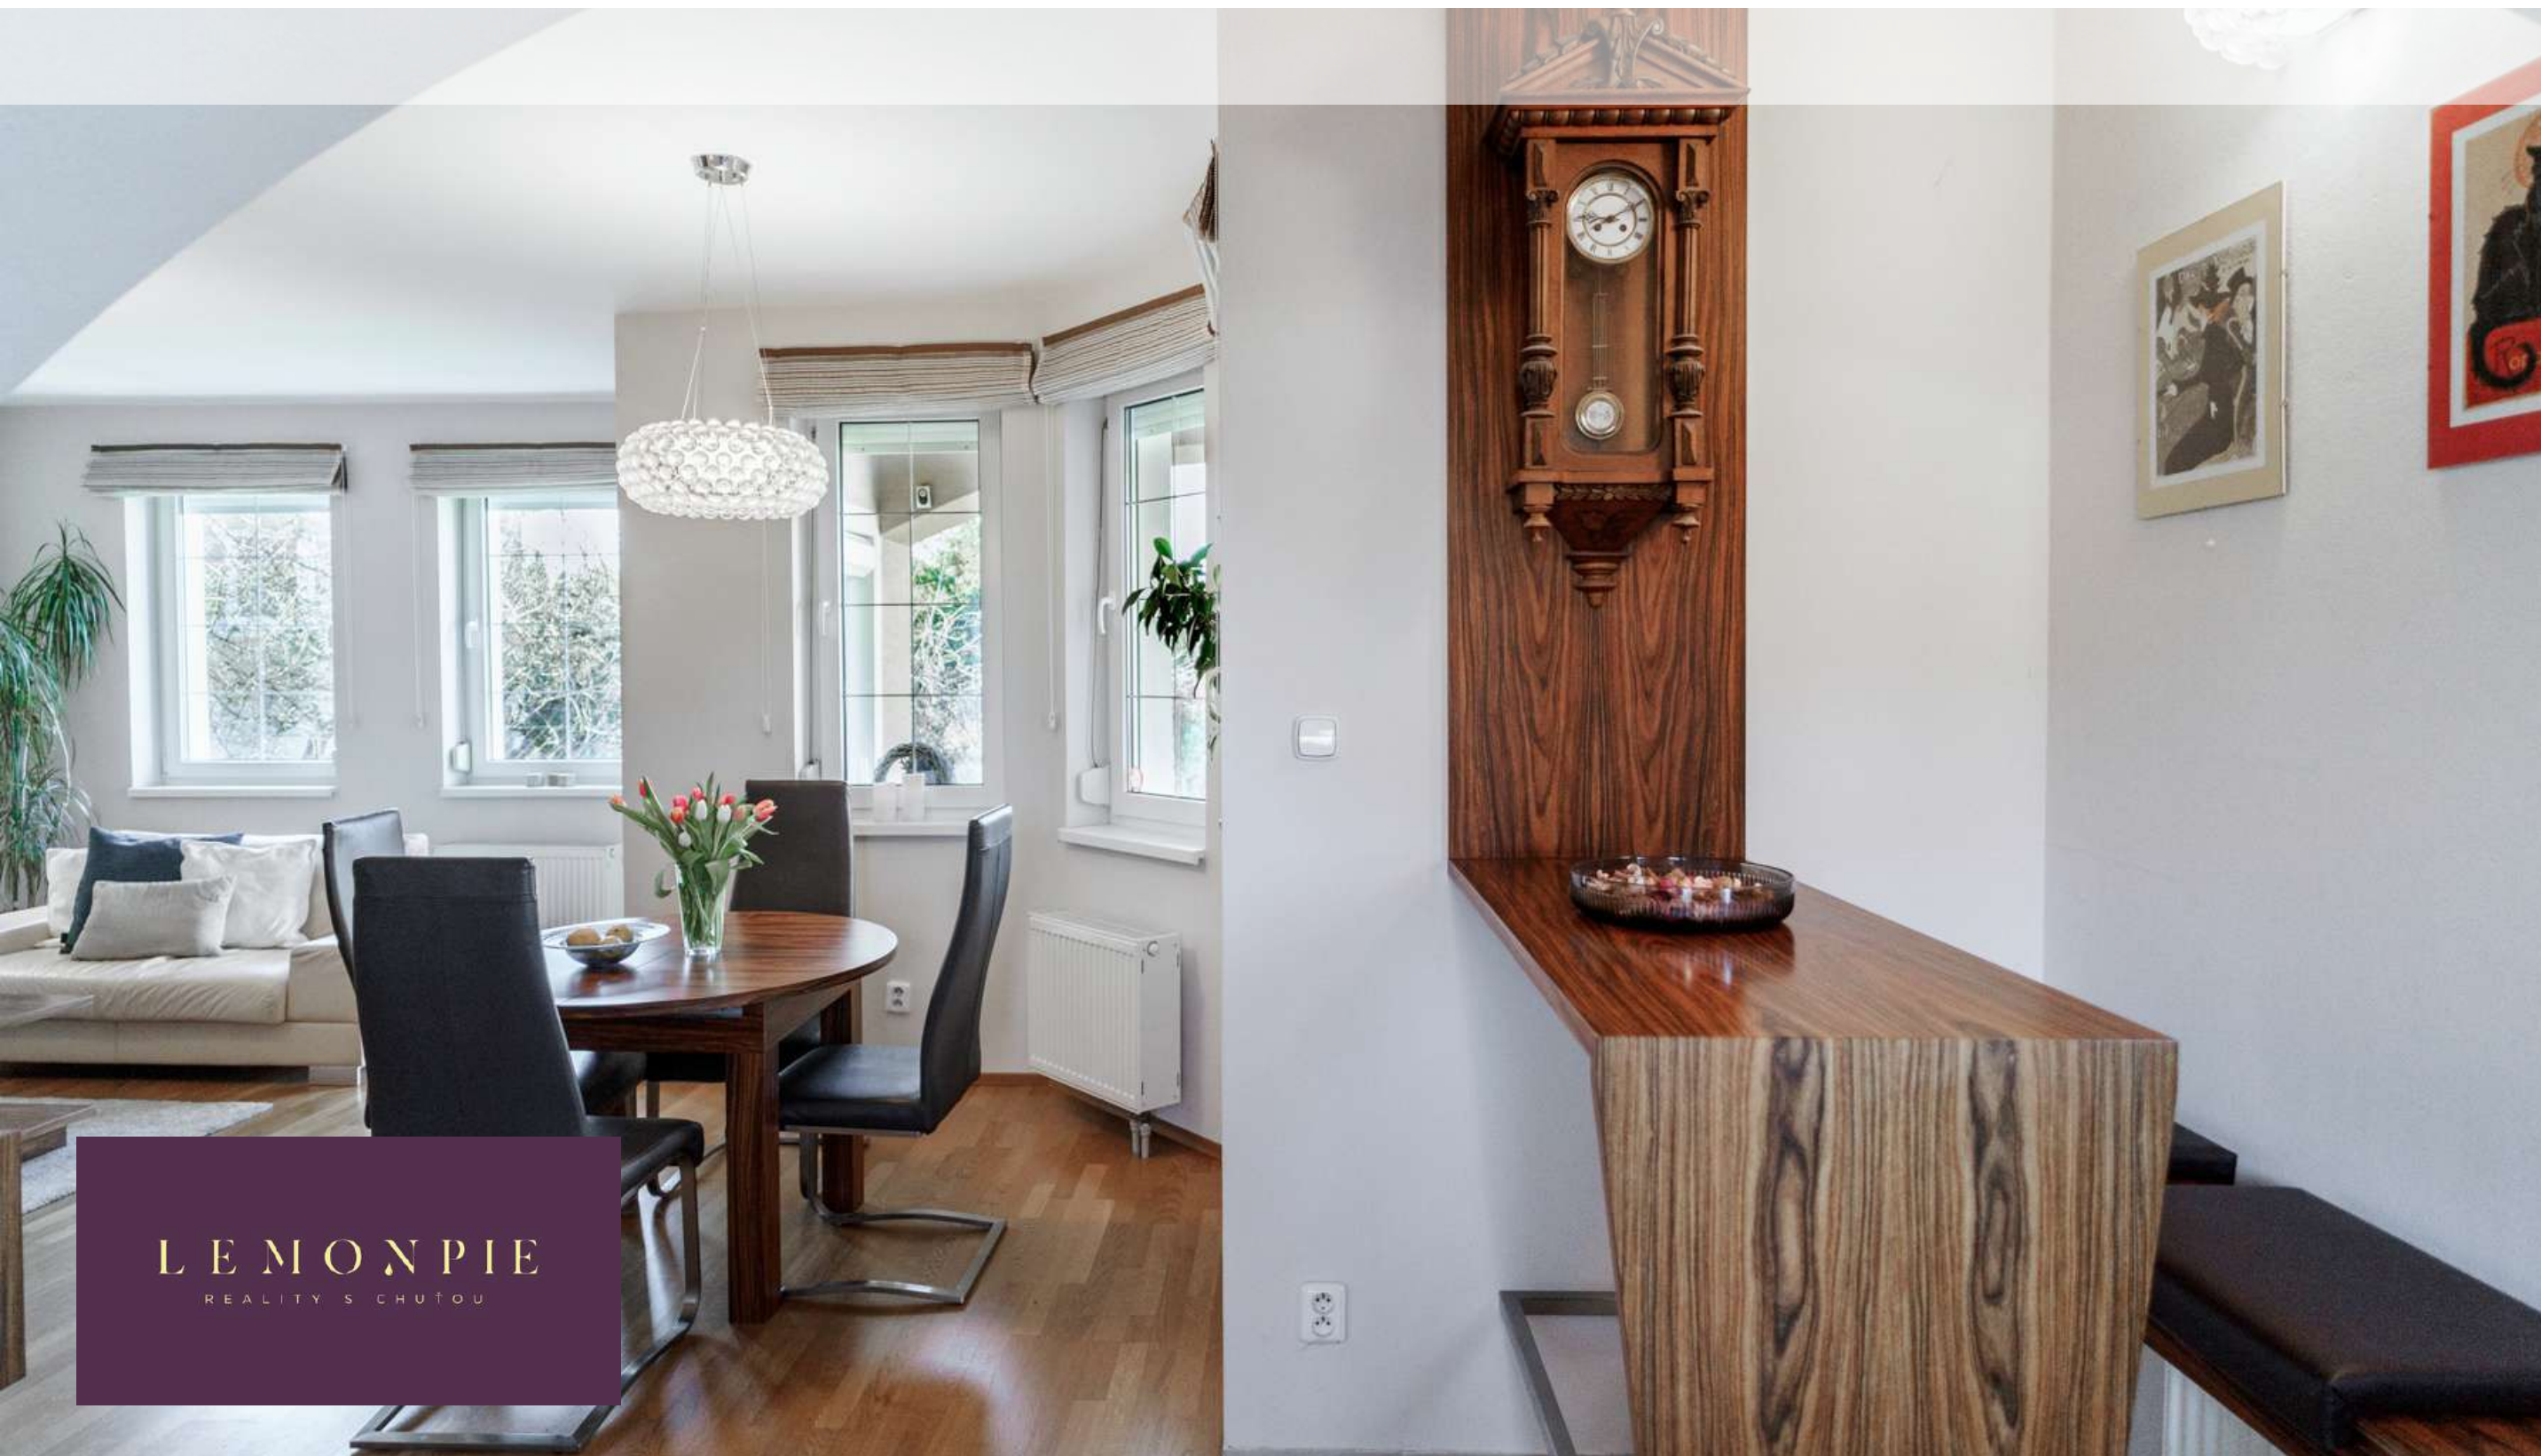

BAROVÝ PULT

Kuchyňu s jedálňou
prepája na mieru
vyrobený barový
pult z drevenej dýhy
Zebrano, ktorý viete
výborne využiť na
rýchle raňajky, či na
servírovanie kávy pri
návšteve susedky,
popri tom ako
pečiete koláč.