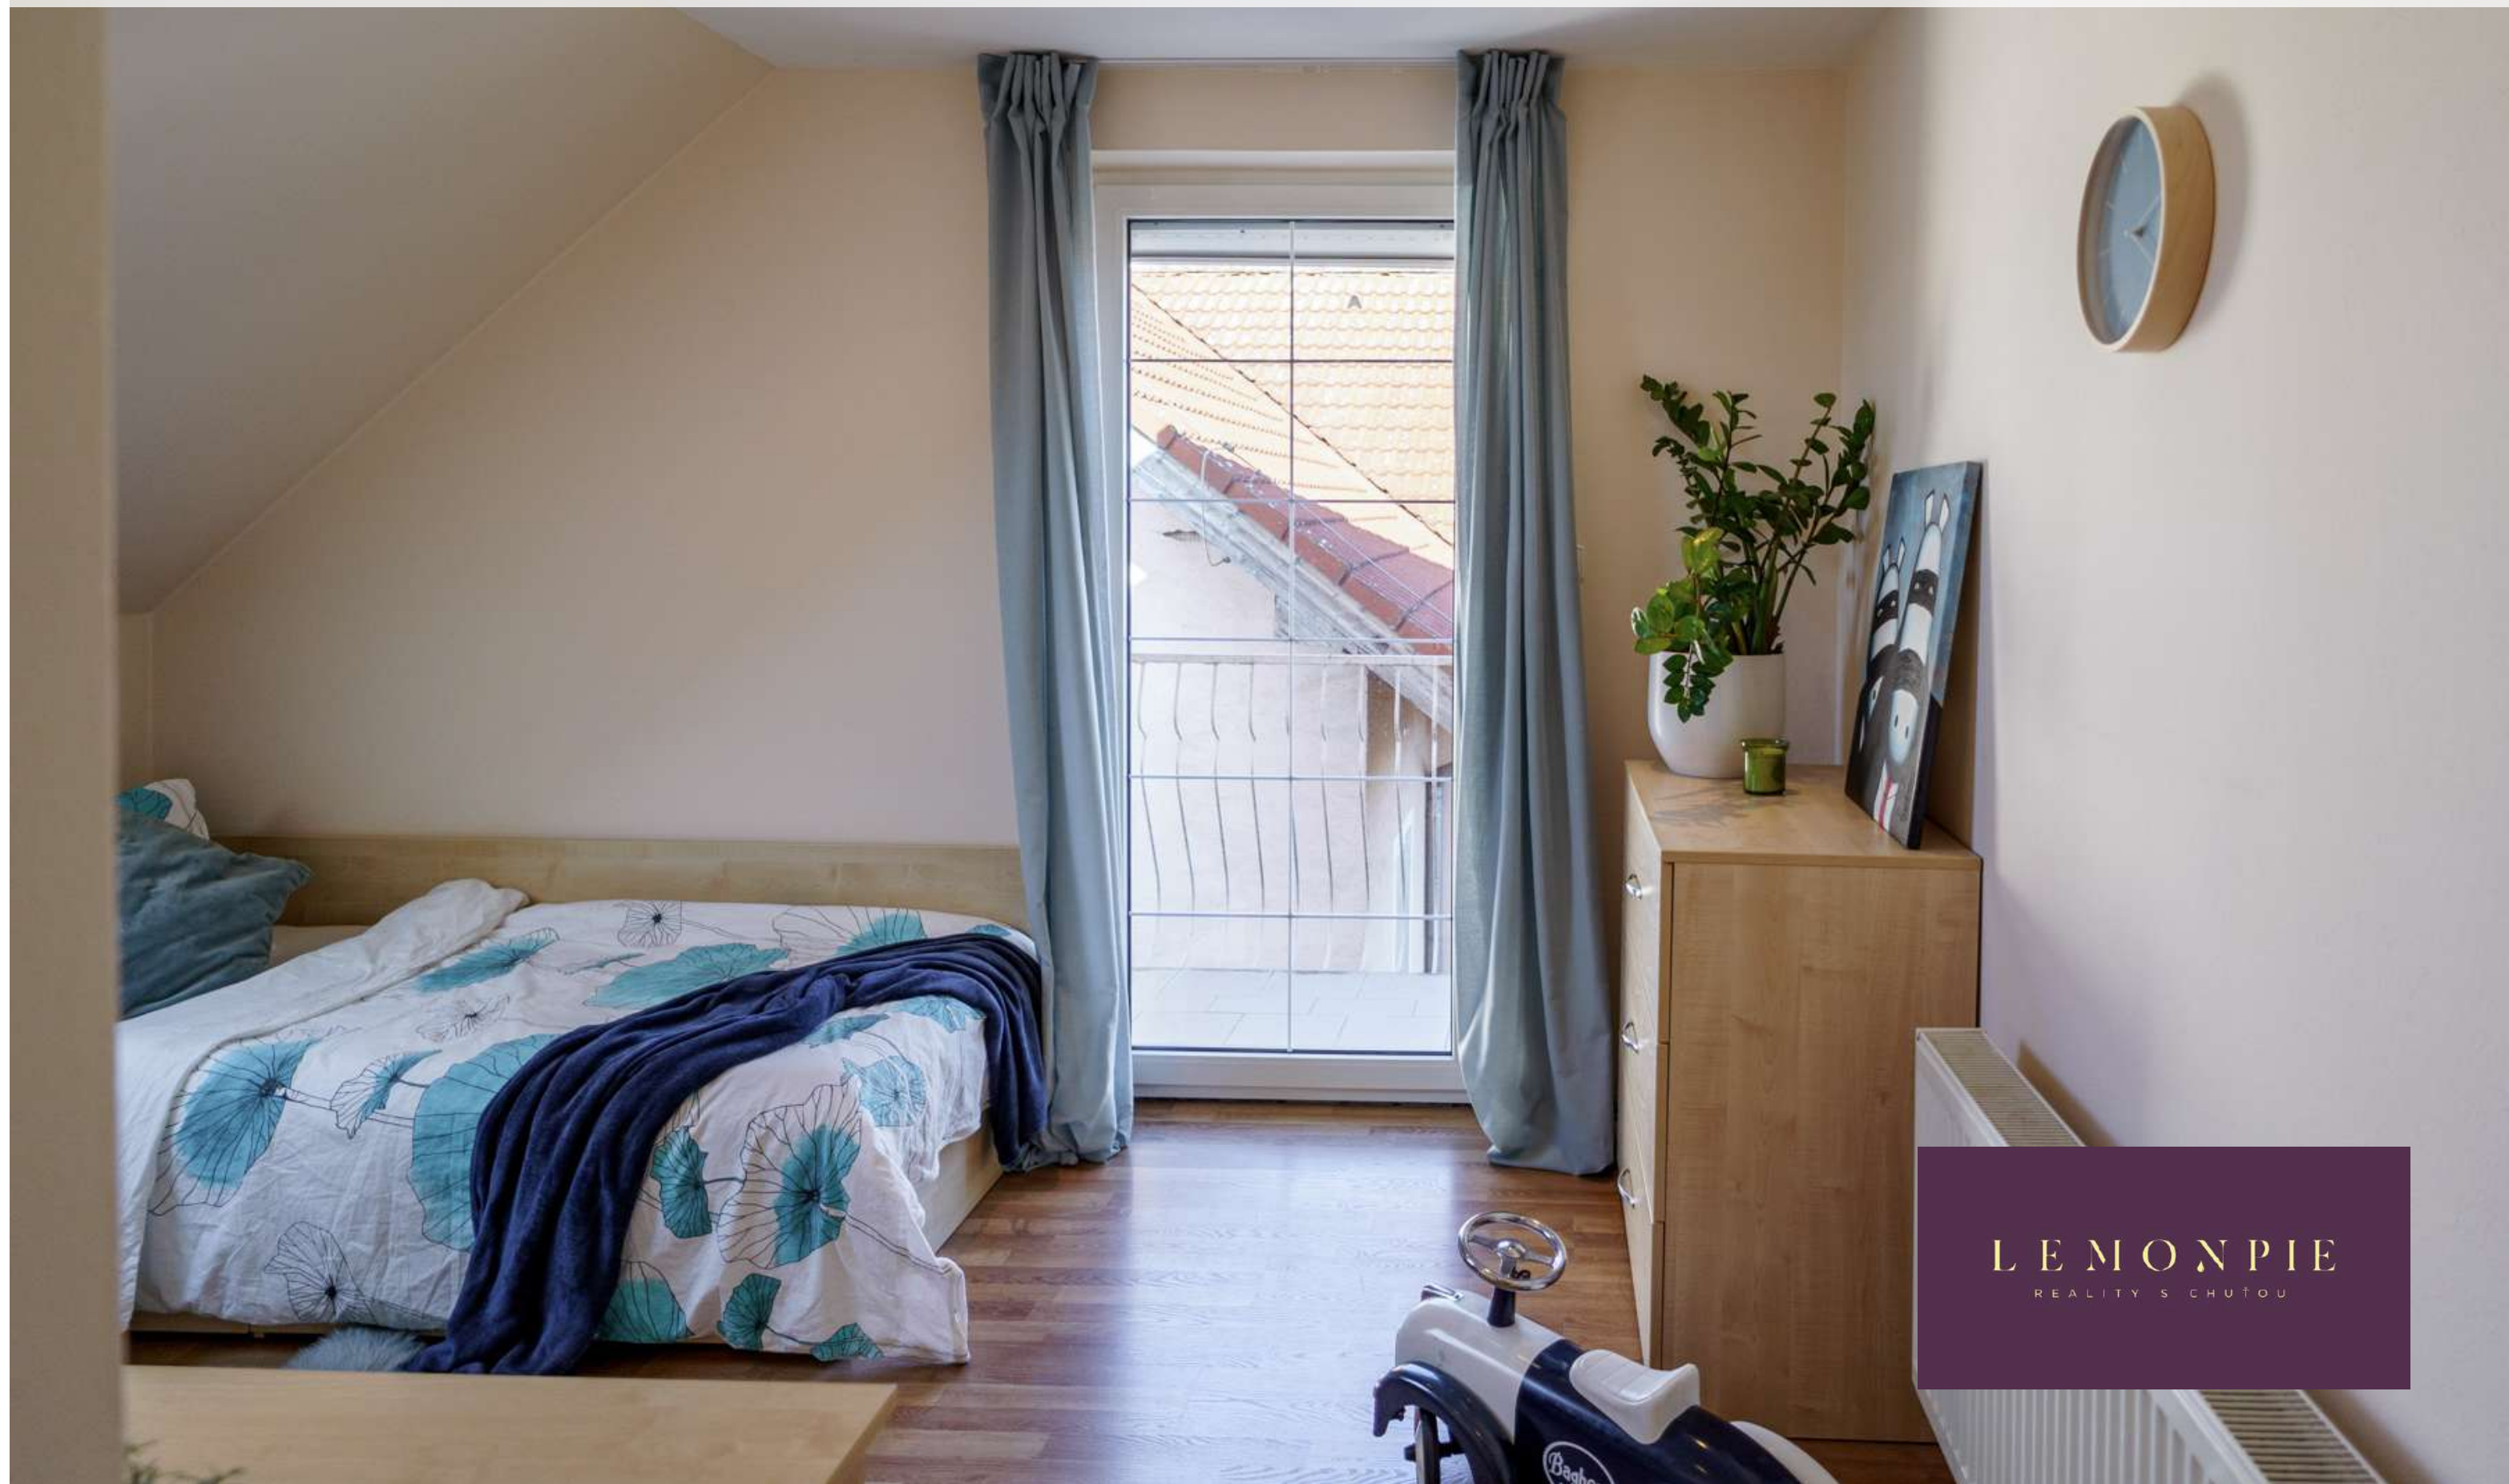

DRUHÁ SPÁLŇNA

Druhá spálňa (12,18m²) má obdĺžnikový pôdorys a výstup na spoločný balkón s rodičovskou spálňou.

LEMONPIE
REALITY S CHUŤOU