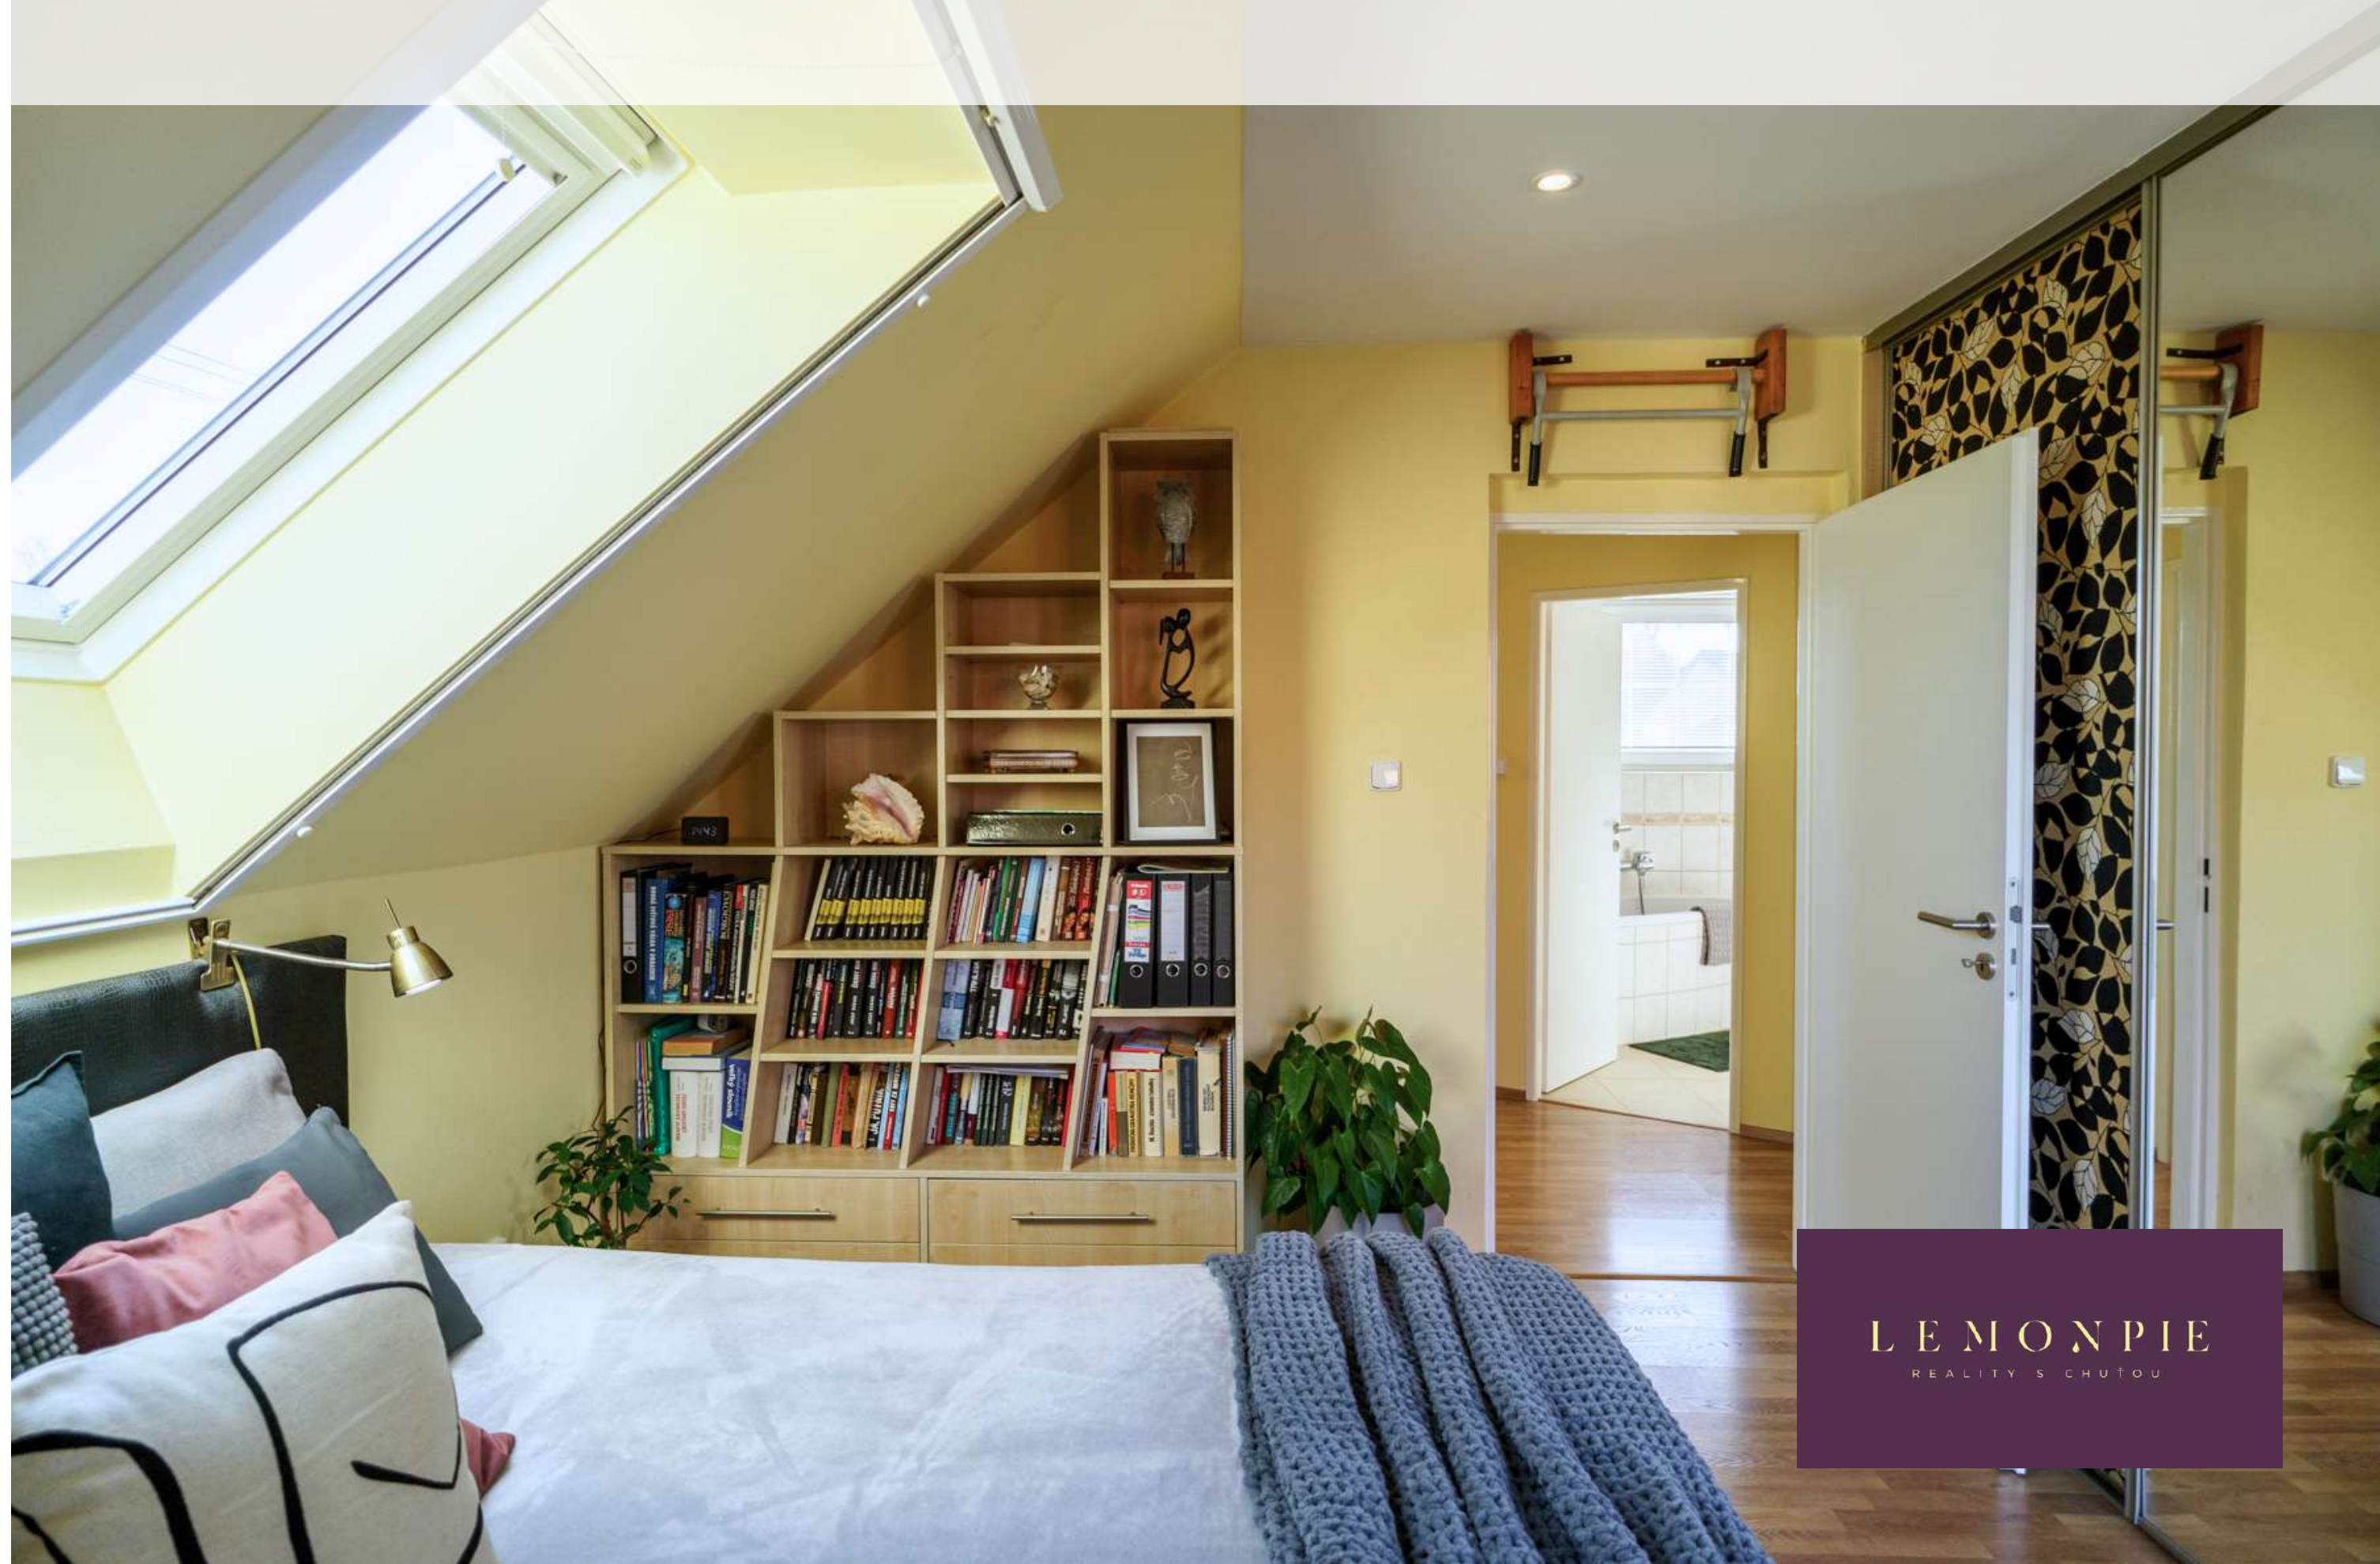

# STREŠNÉ OKNO A KNIŽNICA

Strešné okno rovno nad posteľou vám dáva možnosť pozorovať hviezdnu oblohu. Knižnica urobená na mieru má jedinečný, mierne extravagantný vzhľad, ktorý dopĺňa spálňu úložným priestorom.