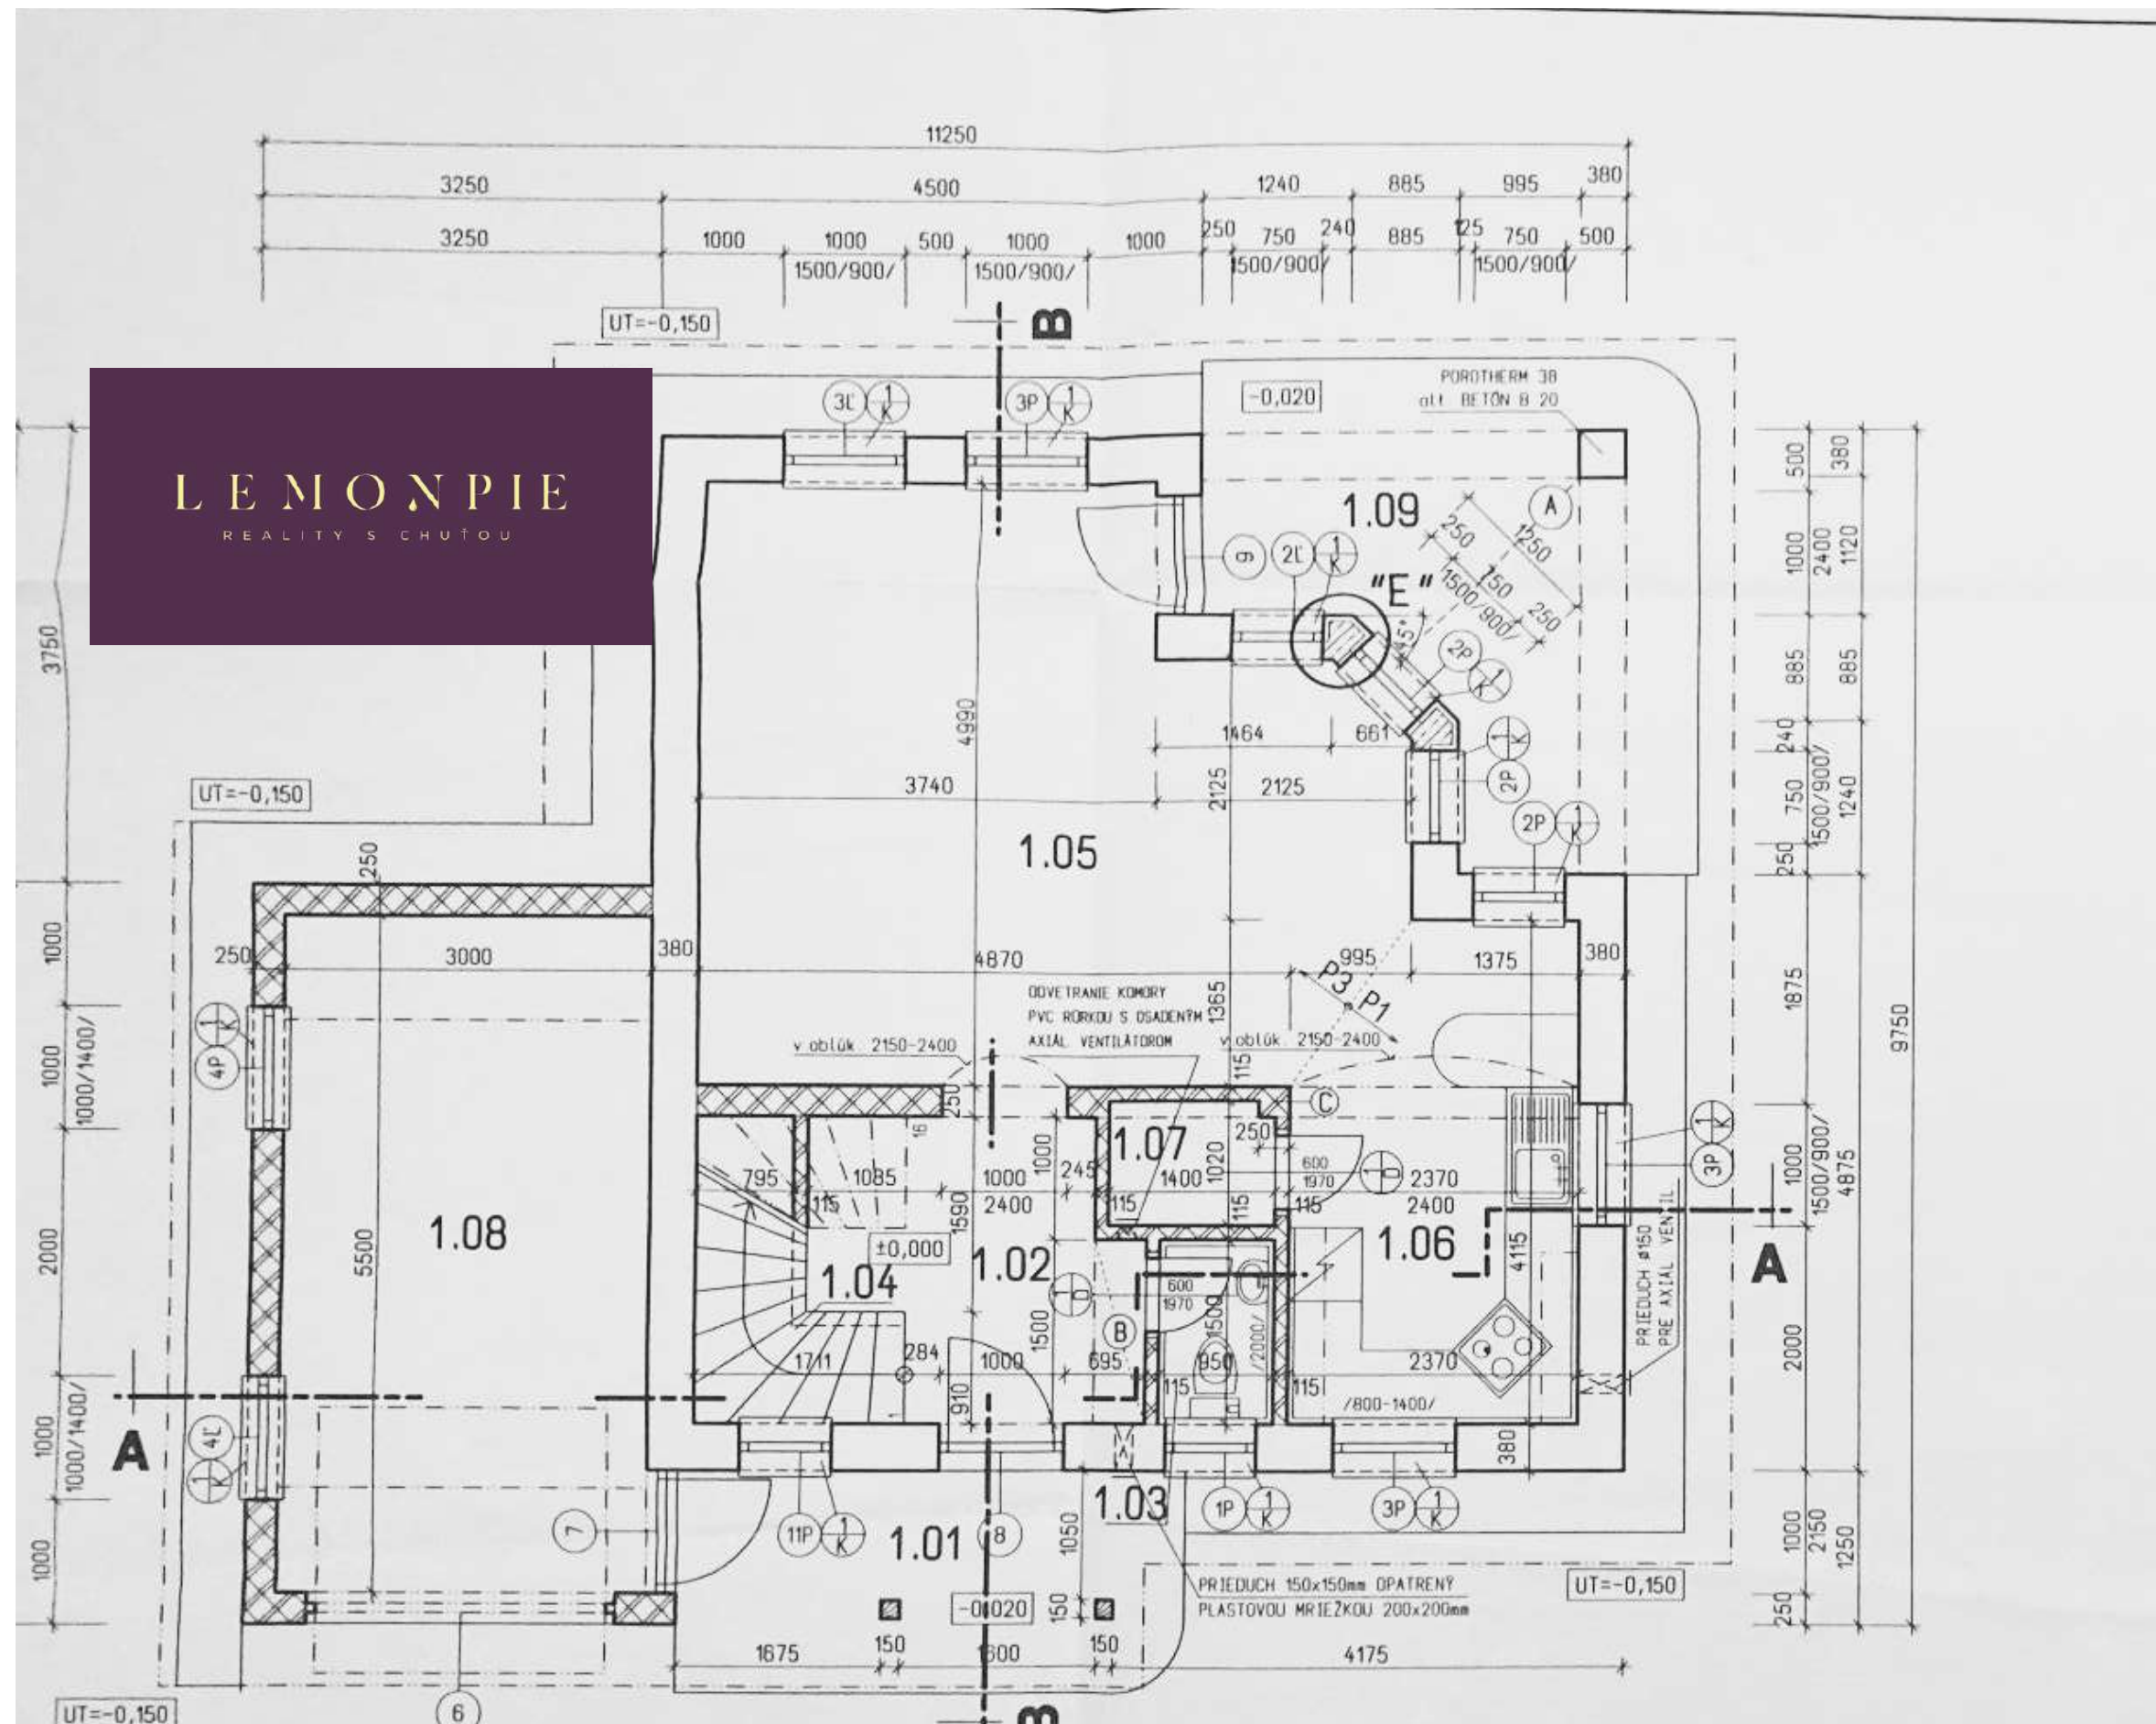

PÔDORYS DOM VAJNORY 1. PODLAŽIE