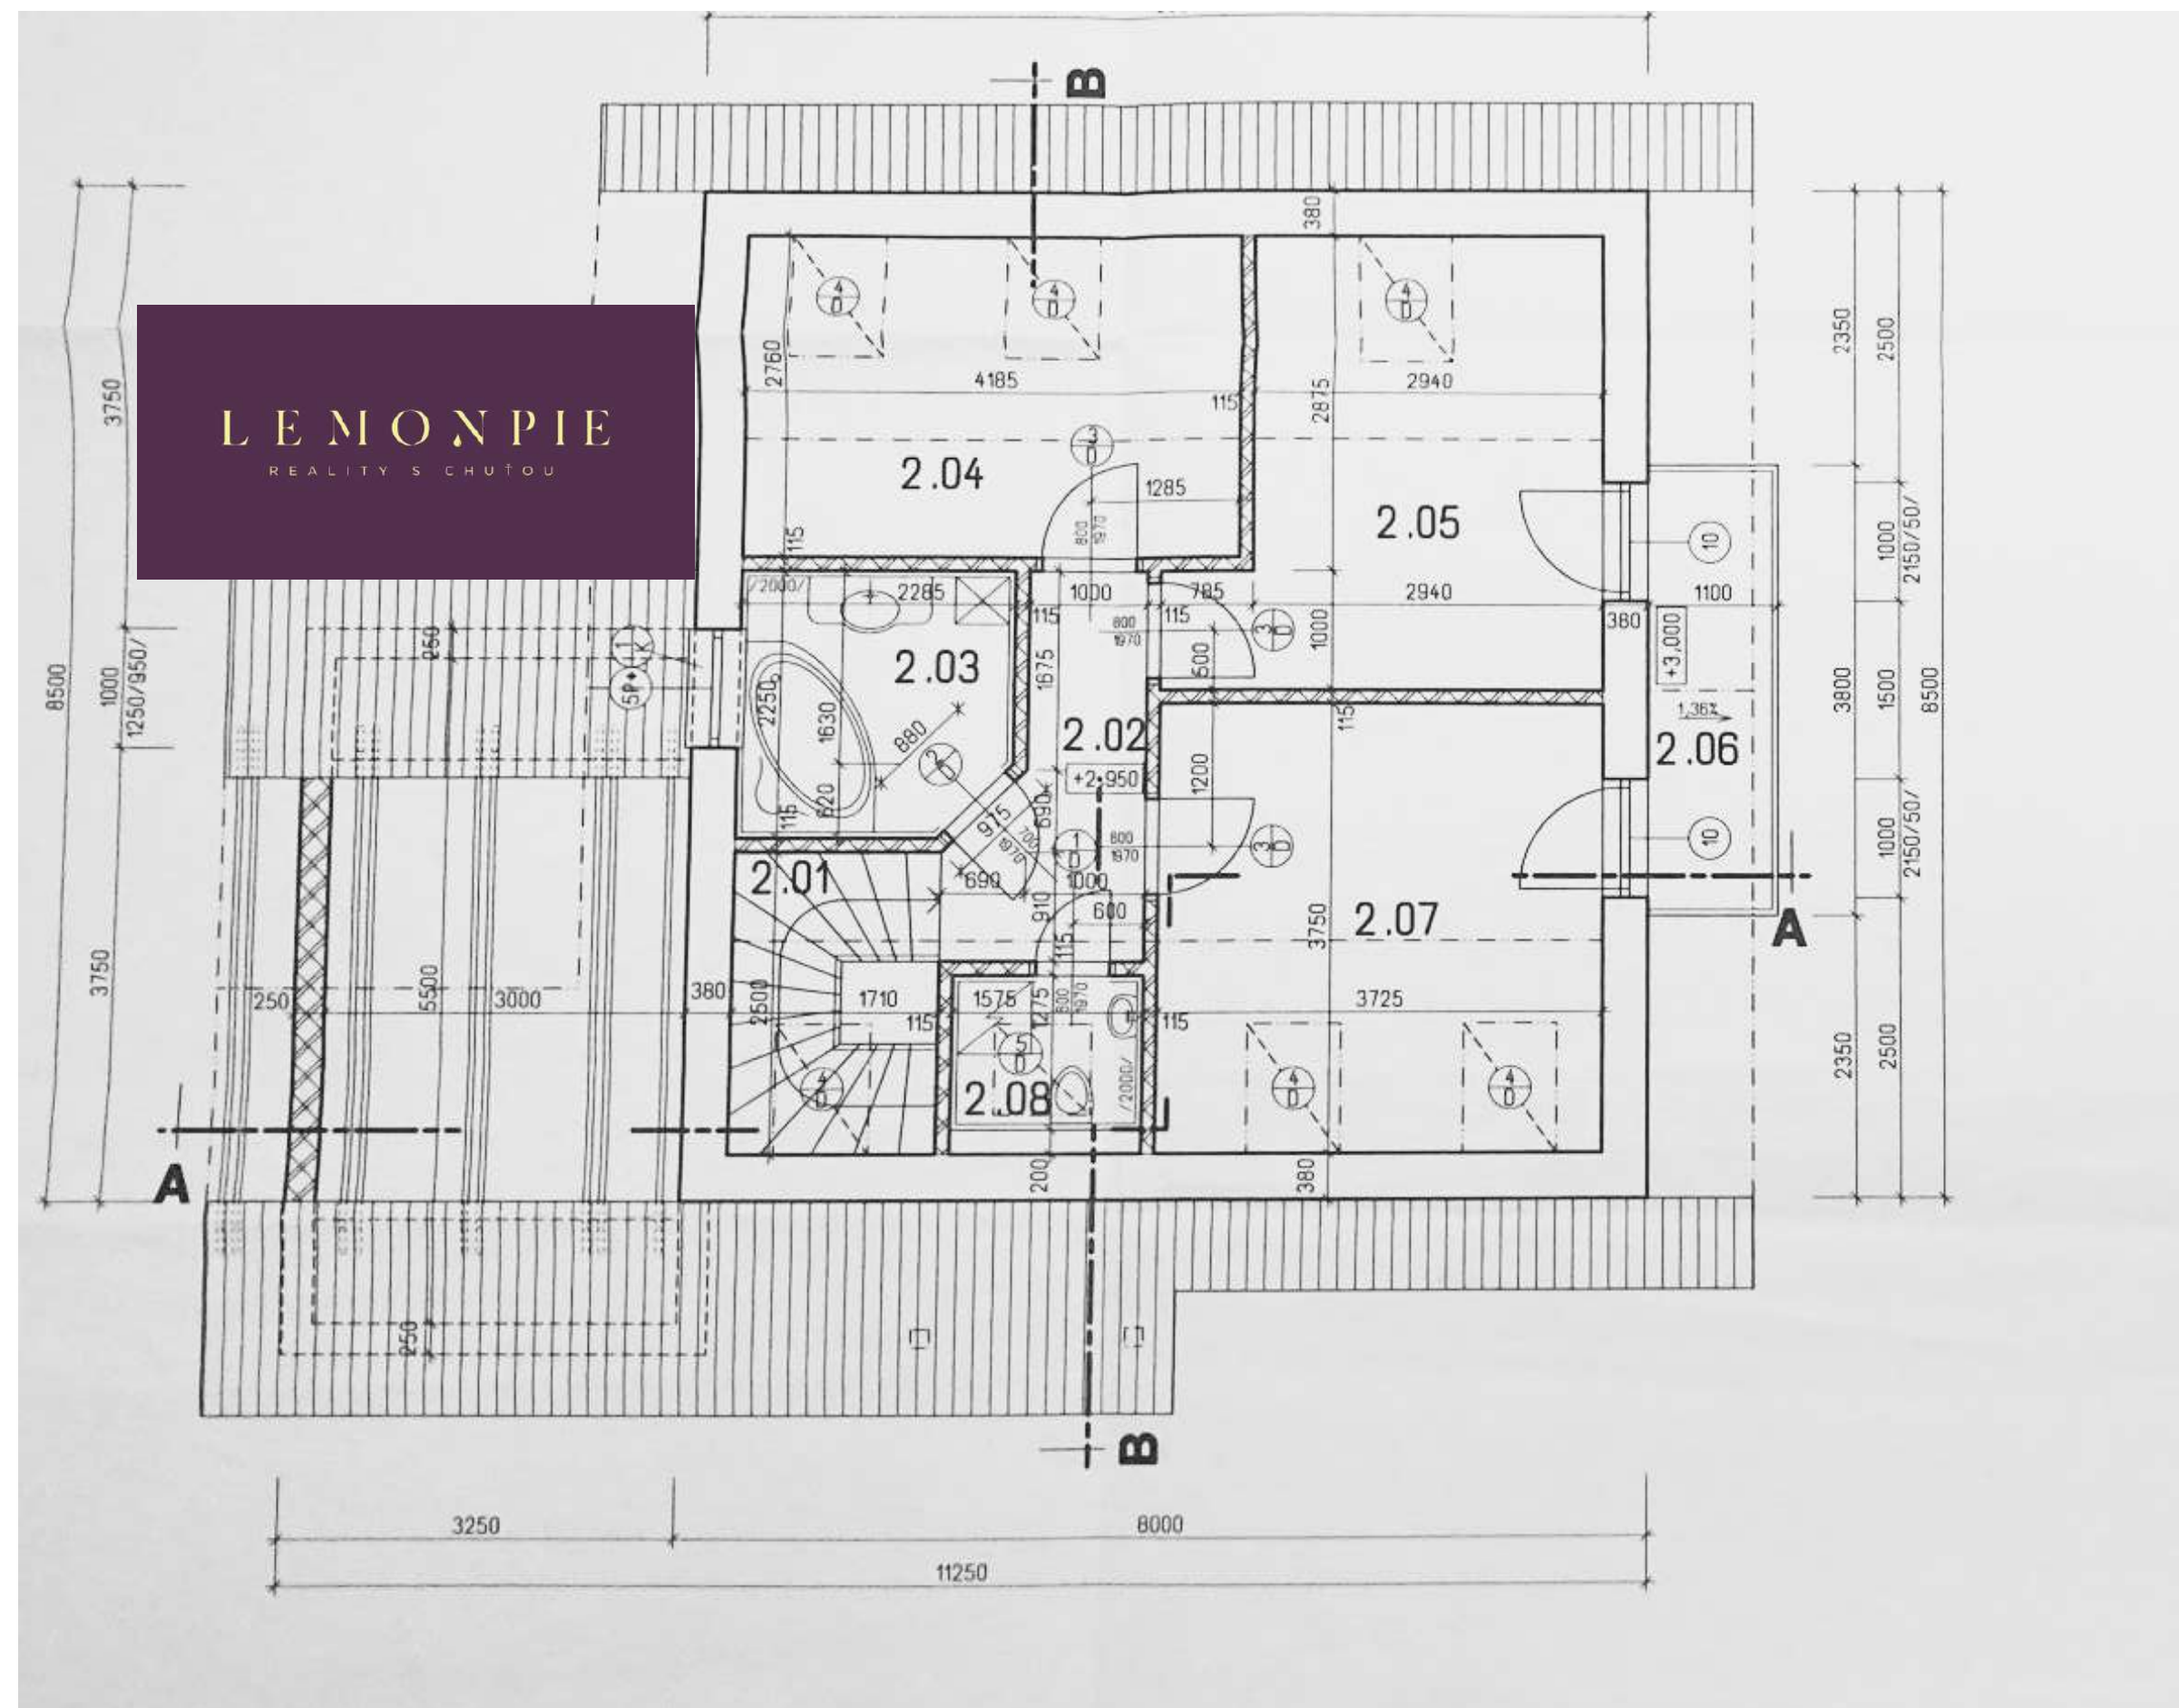

PÔDORYS DOM VAJNORY 2. PODLAŽIE