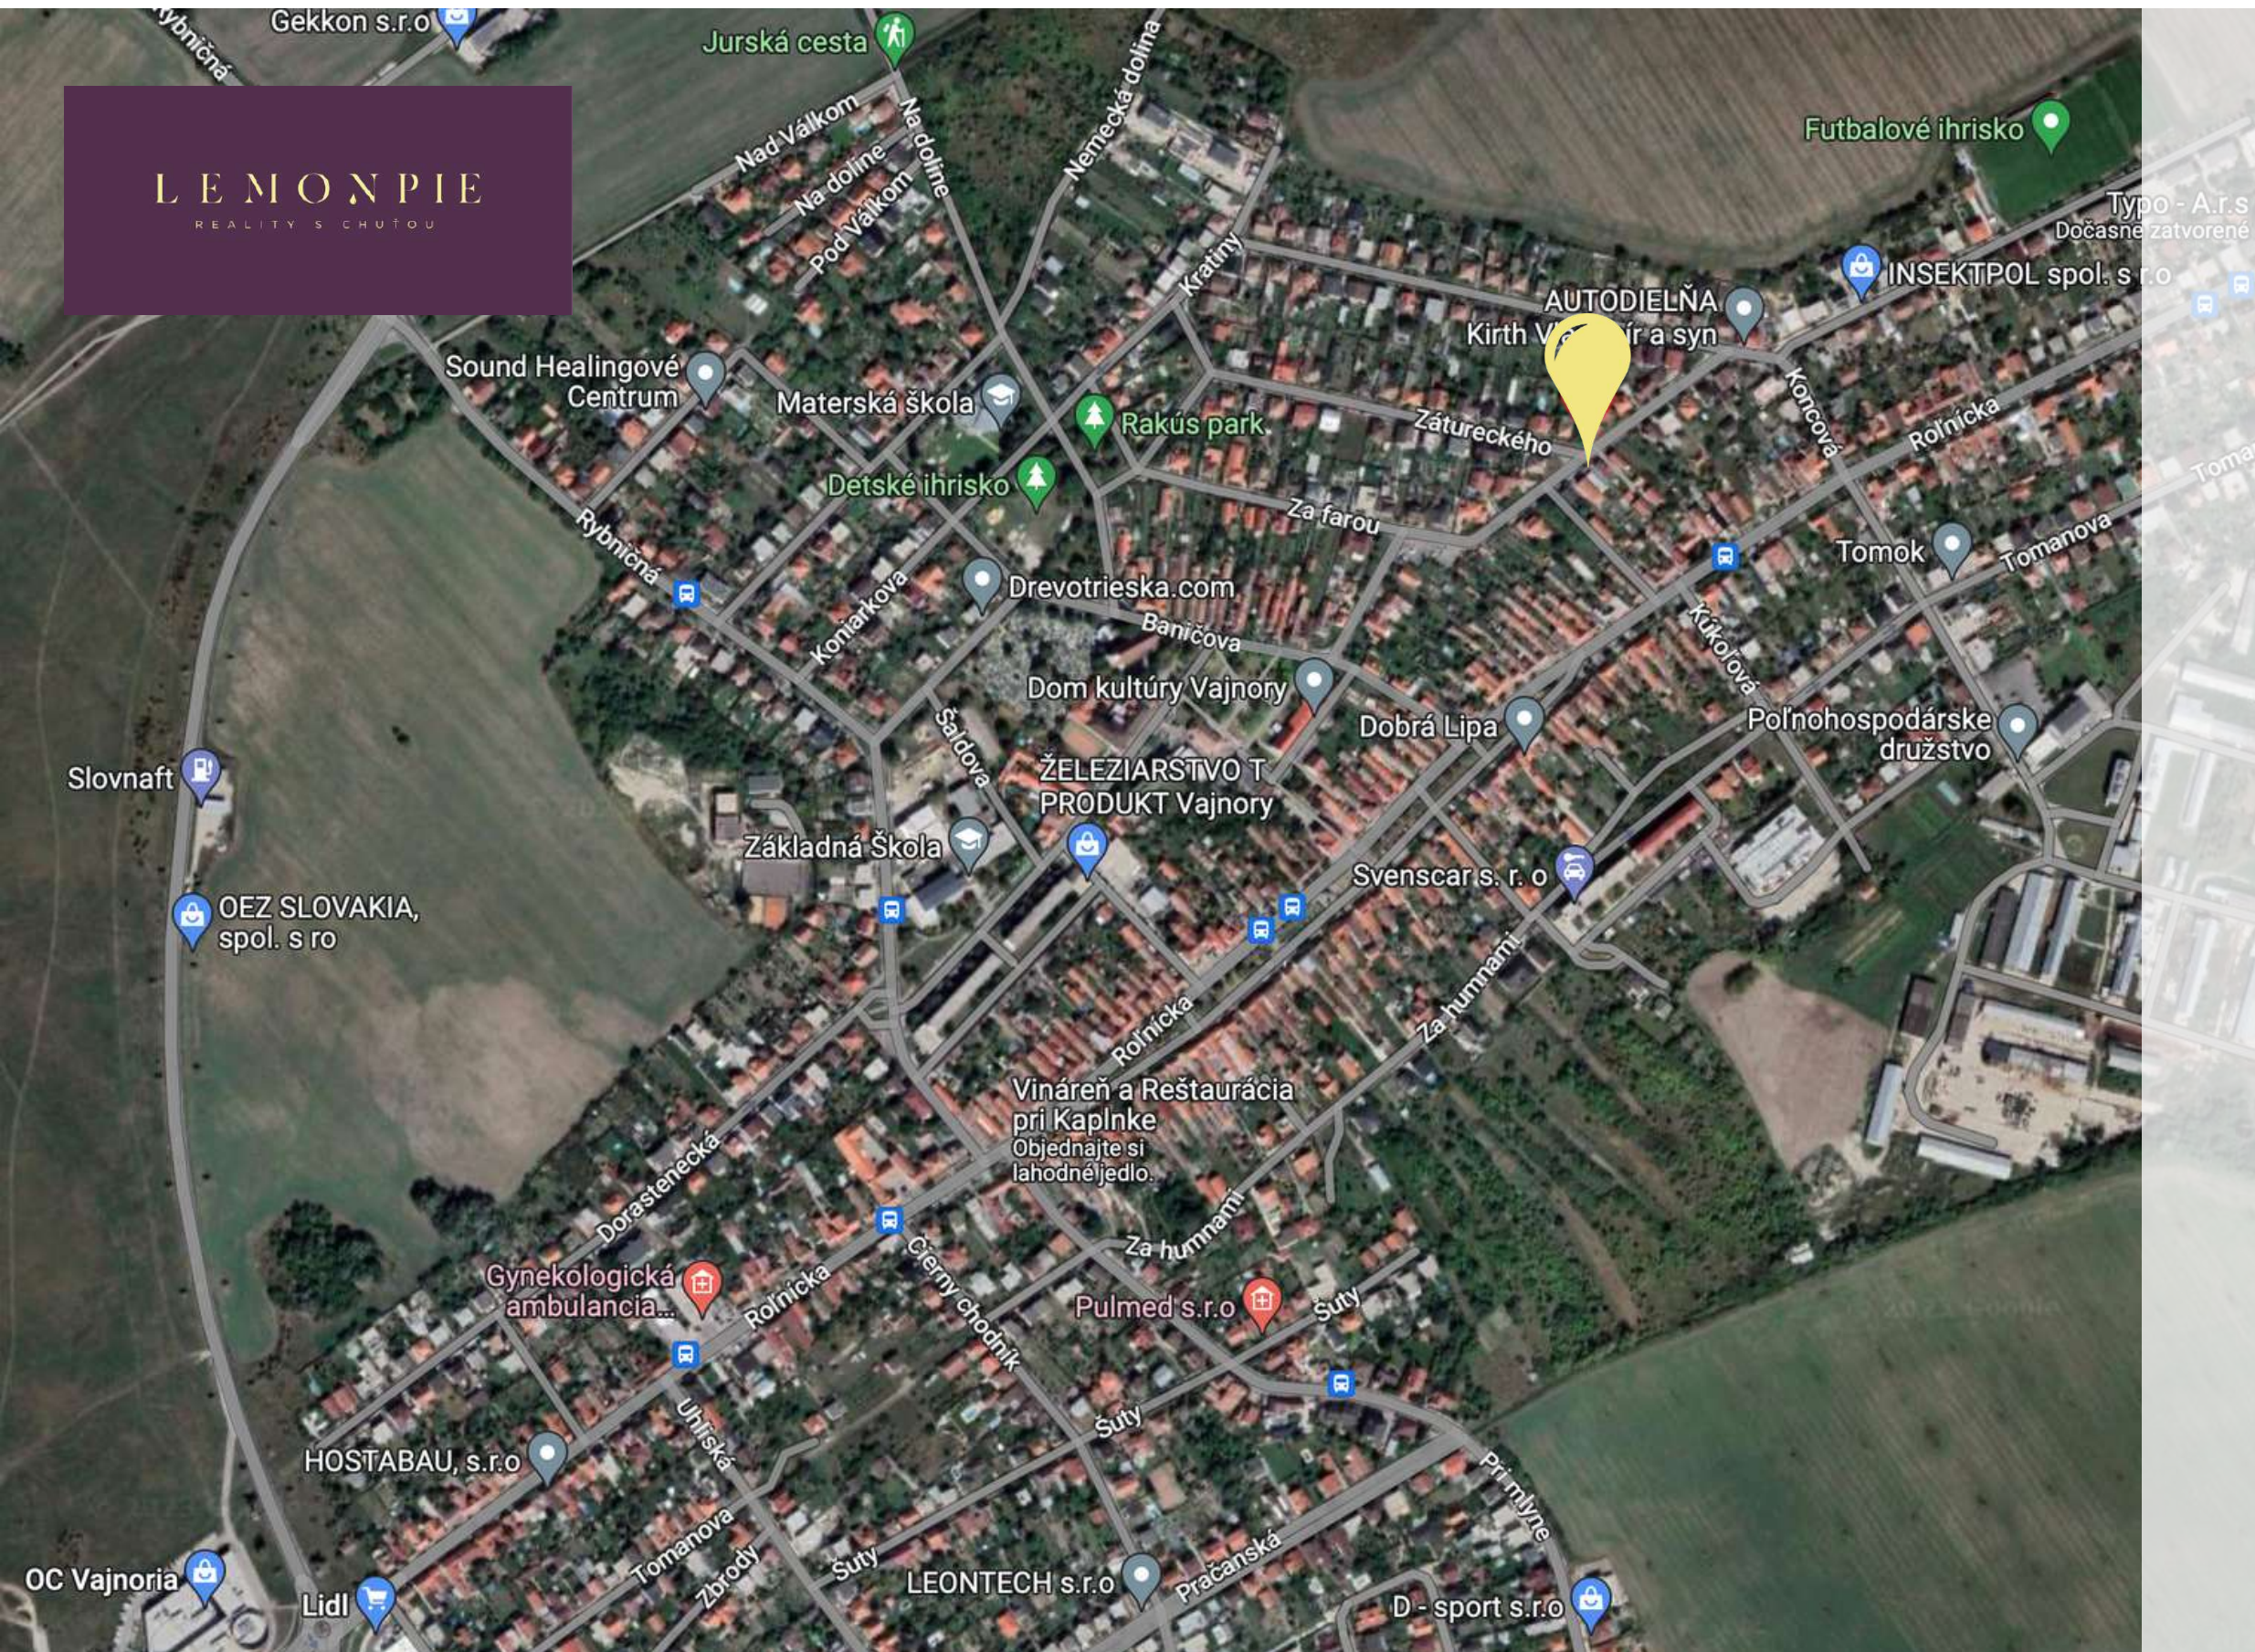

ŠPECIFIKÁ NEHNUTEĽNOSTI

ul. Kataríny Brúderovej, mestská časť Vajnory (Bratislava III)
centrálna časť Vajnor
orientácia: SZ - obývačka a 2 detské izby,
JV - spálňa a kuchyňa

parkovanie v garáži alebo pred domom
skvelá dopravná dostupnosť MHD aj autom

4 izbový dvojpodlažný RD
kolaudácia v r. 2002, 1. majiteľ
zastavaná plocha: 89m²
úžitková plocha 95,7m² + 37m² podkrovie
pozemok 395 m² trojuholníkového pôdorysu
záhrada so závlahou
krytá terasa
murovaná garáž o rozlohe 16,5m²
všetky inžinierske siete

v blízkosti domu dve základné školy,
škôlky a zdravotné stredisko
kompletná občianska vybavenosť s
malými lokálnymi obchodmi, LIDL,
obchodné centrum
množstvo cyklo a turistických trás
známe jazero Vajnory