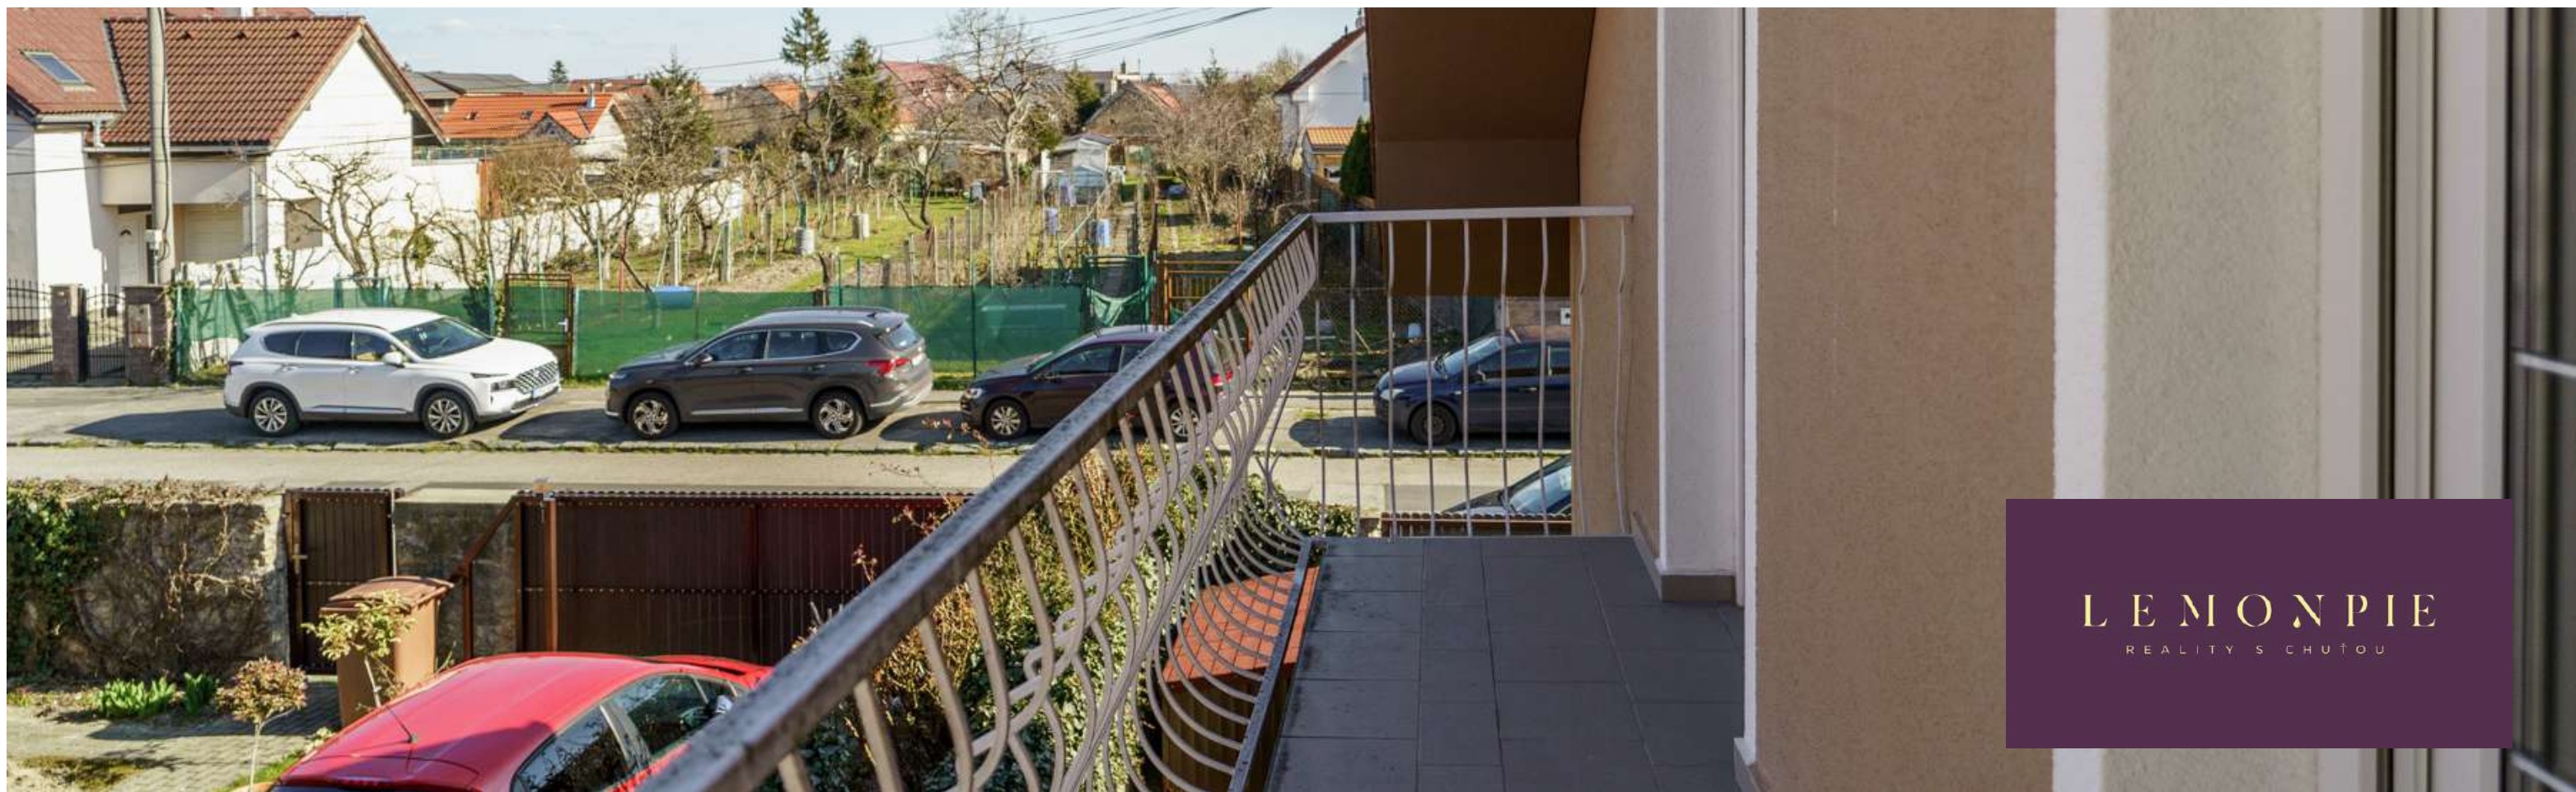

BAL KÓN

Balkón
(4,18 m²) je
otočený na
východ a je
prístupný z
dvoch
spální.

LEMONPIE
REALITY S CHUŤOU