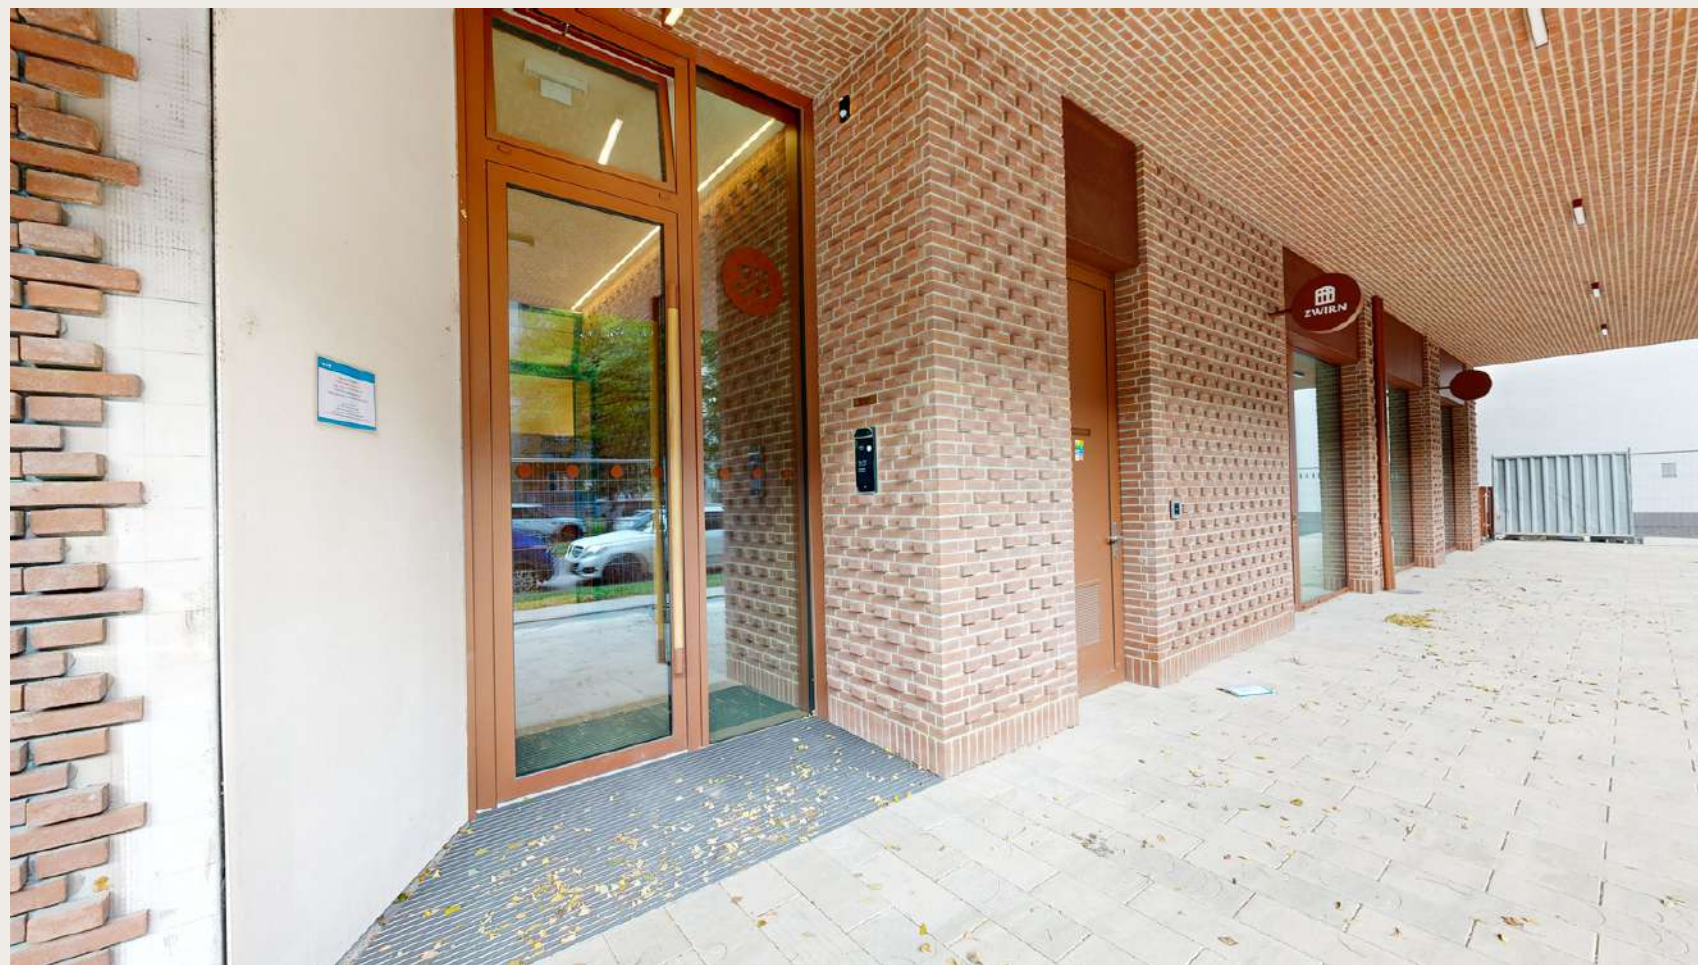

## MHD A DOSTUPNOSŤ AUTOM

vynikajúca dopravná dostupnosť, k bytu prislúcha garážové státie v podzemnej garáži domu, v bytovom dome je miesto na uskladnenie a umytie bicyklov a novovybudované cyklocesty sú priamo pred domom

## OKOLIE BYTOVÉHO DOMU

vnútroblok s detským ihriskom a posedením

komunitný život obyvateľov

trh Miletičova a OC Nivy + autobusová stanica v pešej dostupnosti

neďaleko Dulovo námestie a Bratislavský Downtown v bezprostrednej blízkosti bytu cukrárne, kaviarne, vinárne a reštaurácie

kompletná občianska vybavenosť

Vstup do bytového domu a spoločné priestory, chodby, schodiská, výtahy, to všetko vám priam vyrazí dych. Je to skutočne elegantné, nadčasové a praktické a svojim obyvateľom ponúka luxusné bývanie v centre hlavného mesta.