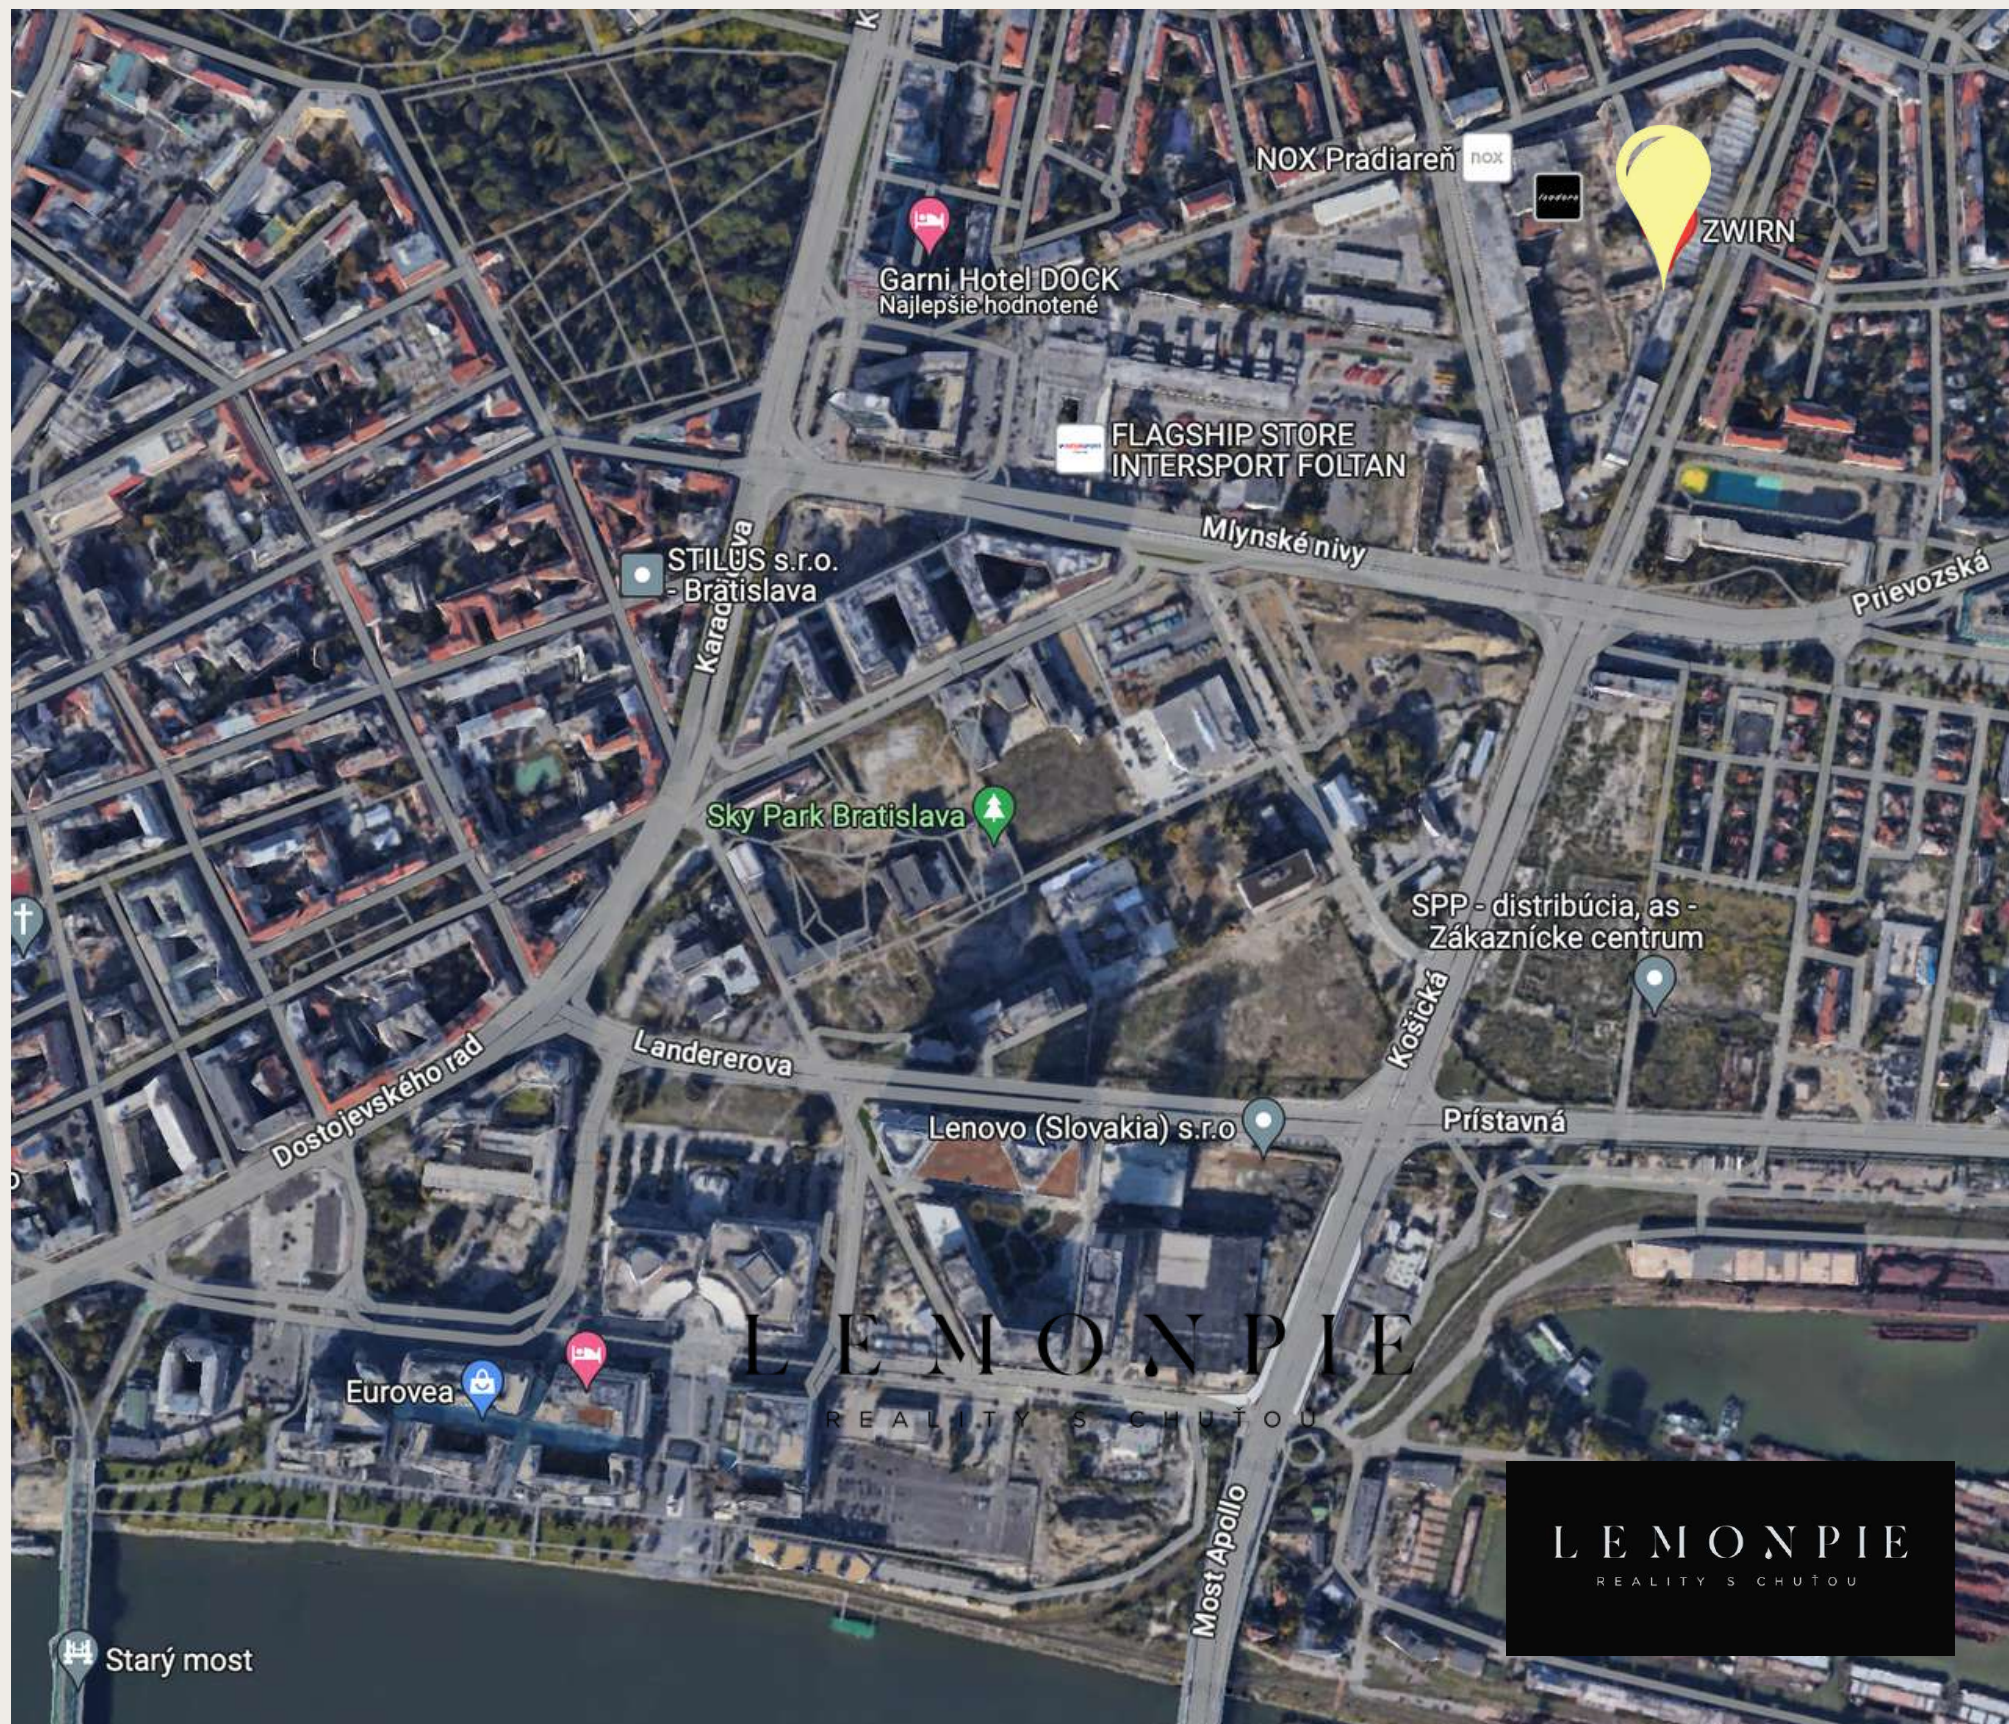

## LOKALITA

Košická ulica, miestna časť Nivy, mestská časť Ružinov (Bratislava II)

orientácia: juhovýchod